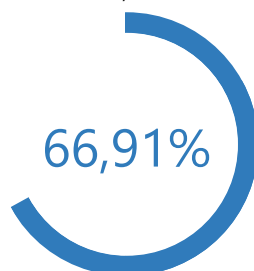

Niveau de dépouillement

Bureaux de votes
9 / 9 (0)

Nombre d'électeurs
10 476 / 10 476

Taux de participation

7 009 / 10 476

Suffrages exprimés : 6923 (98,77%)

Blancs : 55 (0,78%) - **Nuls :** 31 (0,44%)