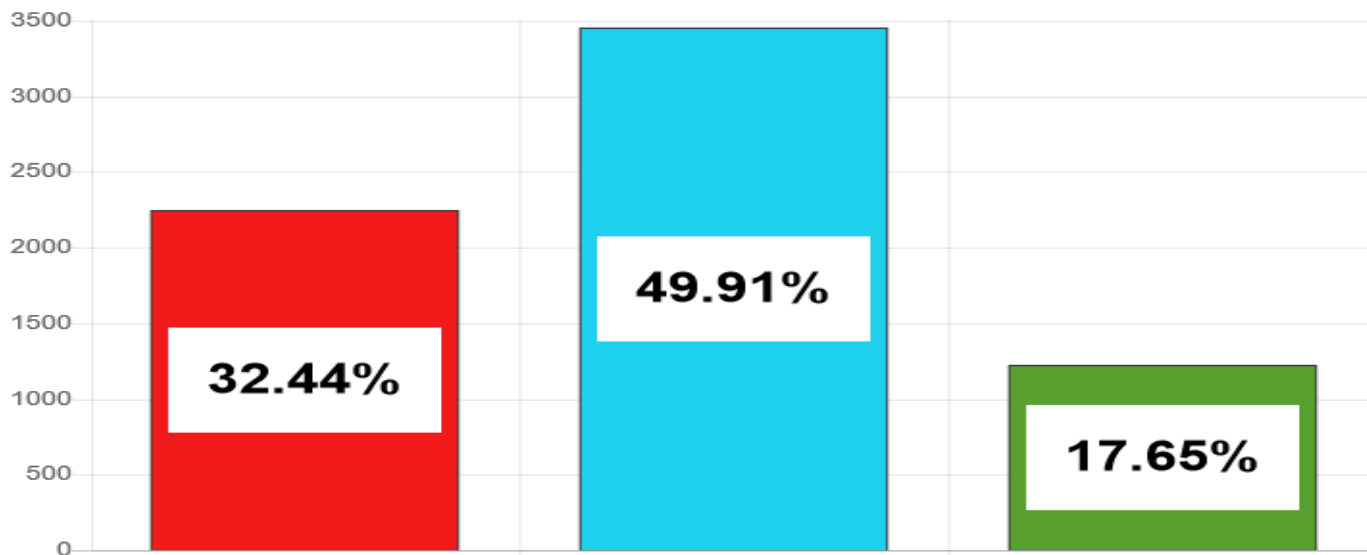

Élections des représentants de l'Assemblée de la Polynésie française 2023

ZÈME TOUR ▾ ARCHIPEL DES ÎLES DU VENT ▾ TAIARAPU-EST ▾

Listes	Nb. de voix
TAPURA HUIRAATIRA	2246
TAVINI HUIRAATIRA NO TE AO MAOHI - FLP	3455
A HERE IA PORINETIA	1222
Total :	6923

Niveau de dépouillement

Bureaux de votes
9 / 9 (0)

Nombre d'électeurs
10 476 / 10 476

Taux de participation

7 009 / 10 476

Suffrages exprimés : 6923 (98,77%)

Blancs : 55 (0,78%) - **Nuls :** 31 (0,44%)