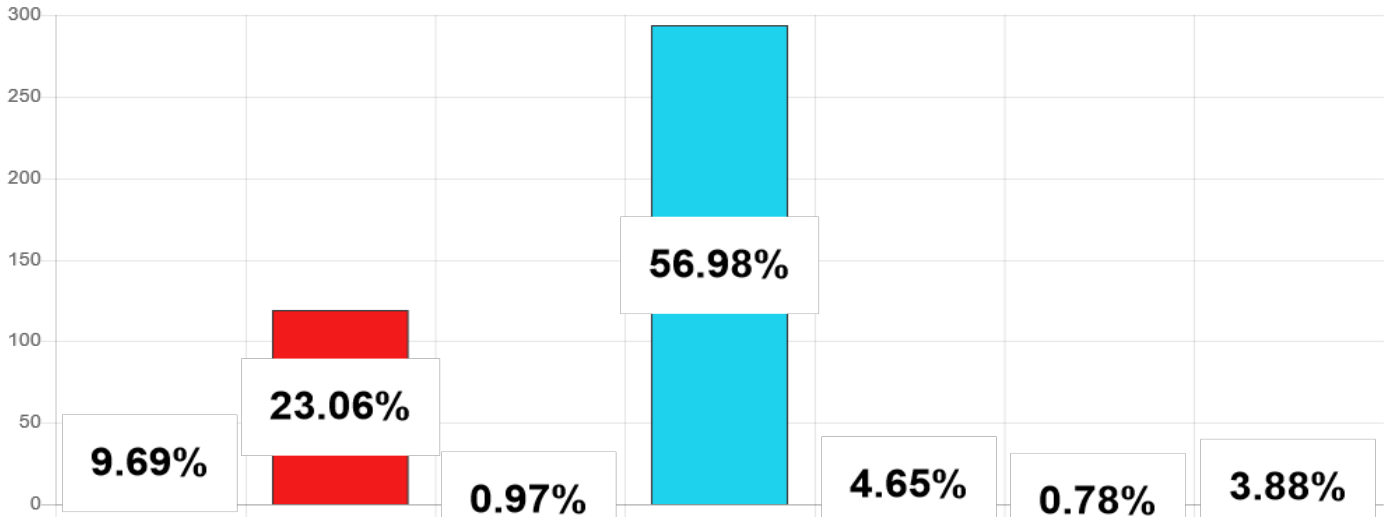

Élections des représentants de l'Assemblée de la Polynésie française 2023

1ER TOUR ▾ ARCHIPEL DES AUSTRALES ▾ RAIVAVAE ▾

Listes	Nb. de voix
AMUITAHIRAA O TE NUNAA MAOHI	50
TAPURA HUIRAATIRA	119
IA ORA TE NUNAA	5
TAVINI HUIRAATIRA NO TE AO MAOHI - FLP	294
A HERE IA PORINETIA	24
HAU MA'OHI	4
HEIURA LES VERTS	20
Total :	516

Niveau de dépouillement

Bureaux de votes
4 / 4 (0)

Nombre d'électeurs
843 / 843

Taux de participation

525 / 843

Suffrages exprimés : 516 (98,29%)

Blancs : 4 (0,76%) - Nuls : 5 (0,95%)