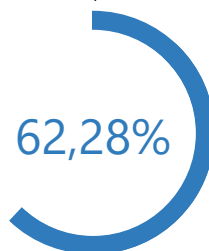

Niveau de dépouillement

Bureaux de votes
4 / 4 (0)

Nombre d'électeurs
843 / 843

Taux de participation

525 / 843

Suffrages exprimés : 516 (98,29%)

Blancs : 4 (0,76%) - Nuls : 5 (0,95%)