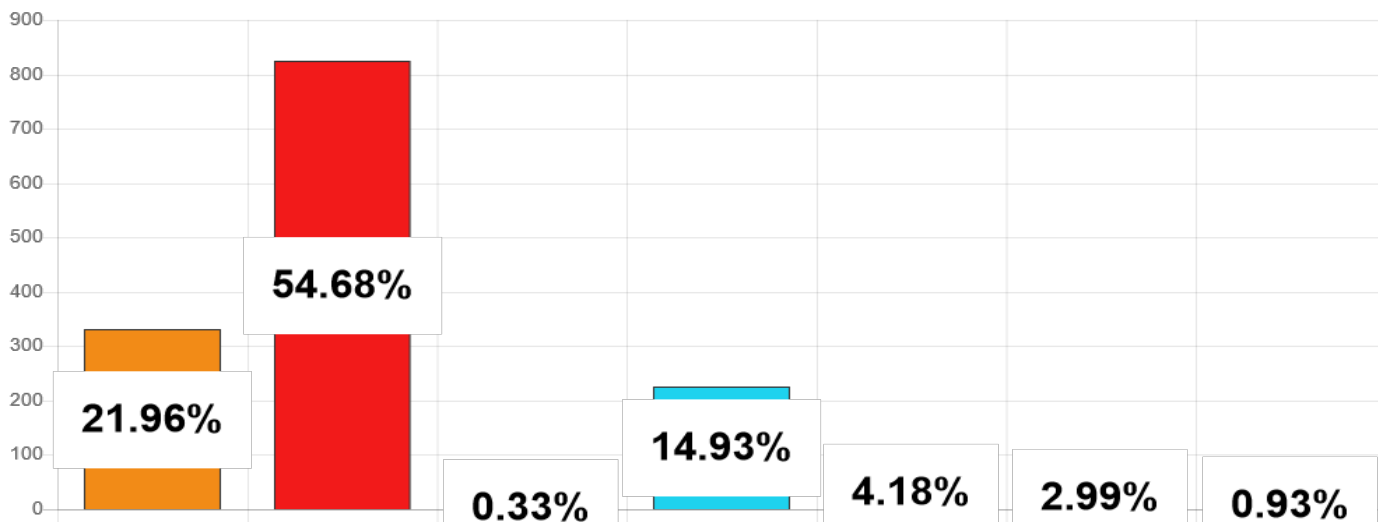

Élections des représentants de l'Assemblée de la Polynésie française 2023

1ER TOUR ▾ ARCHIPEL DES AUSTRALES ▾ RURUTU ▾

Listes	Nb. de voix
AMUITAHIRAA O TE NUNAA MAOHI	331
TAPURA HUIRAATIRA	824
IA ORA TE NUNAA	5
TAVINI HUIRAATIRA NO TE AO MAOHI - FLP	225
A HERE IA PORINETIA	63
HAU MA'OHI	45
HEIURA LES VERTS	14
Total :	1507

Niveau de dépouillement

Bureaux de votes
3 / 3 (0)

Nombre d'électeurs
2 205 / 2 205

Taux de participation

1 526 / 2 205

Suffrages exprimés : 1507 (98,75%)

Blancs : 11 (0,72%) - Nuls : 8 (0,52%)