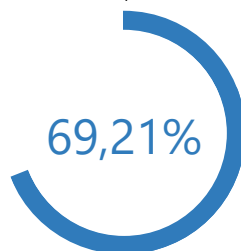

Niveau de dépouillement

Bureaux de votes
3 / 3 (0)

Nombre d'électeurs
2 205 / 2 205

Taux de participation

1 526 / 2 205

Suffrages exprimés : 1507 (98,75%)

Blancs : 11 (0,72%) - Nuls : 8 (0,52%)