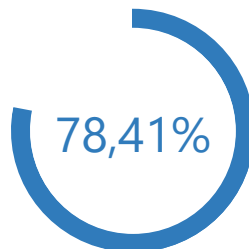

Niveau de dépouillement

Bureaux de votes
1 / 1 (0)

Nombre d'électeurs
1 093 / 1 093

Taux de participation
857 / 1 093

Suffrages exprimés : 842 (98,25%)

Blancs : 4 (0,47%) - Nuls : 11 (1,28%)