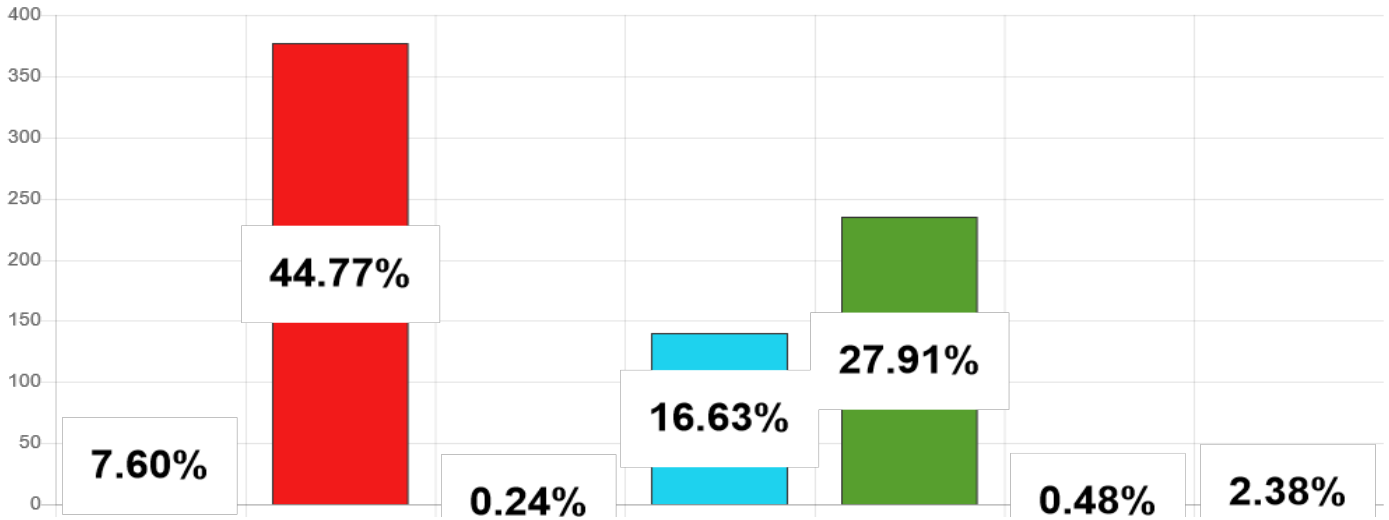

Élections des représentants de l'Assemblée de la Polynésie française 2023

1ER TOUR ▾ ARCHIPEL DES TUAMOTU-GAMBIER ▾ GAMBIER ▾

Listes	Nb. de voix
AMUITAHIRAA O TE NUNAA MAOHI	64
TAPURA HUIRAATIRA	377
IA ORA TE NUNAA	2
TAVINI HUIRAATIRA NO TE AO MAOHI - FLP	140
A HERE IA PORINETIA	235
HAU MA'OHI	4
HEIURA LES VERTS	20
Total :	842

Niveau de dépouillement

Bureaux de votes
1 / 1 (0)

Nombre d'électeurs
1 093 / 1 093

Taux de participation
857 / 1 093

Suffrages exprimés : 842 (98,25%)

Blancs : 4 (0,47%) - Nuls : 11 (1,28%)