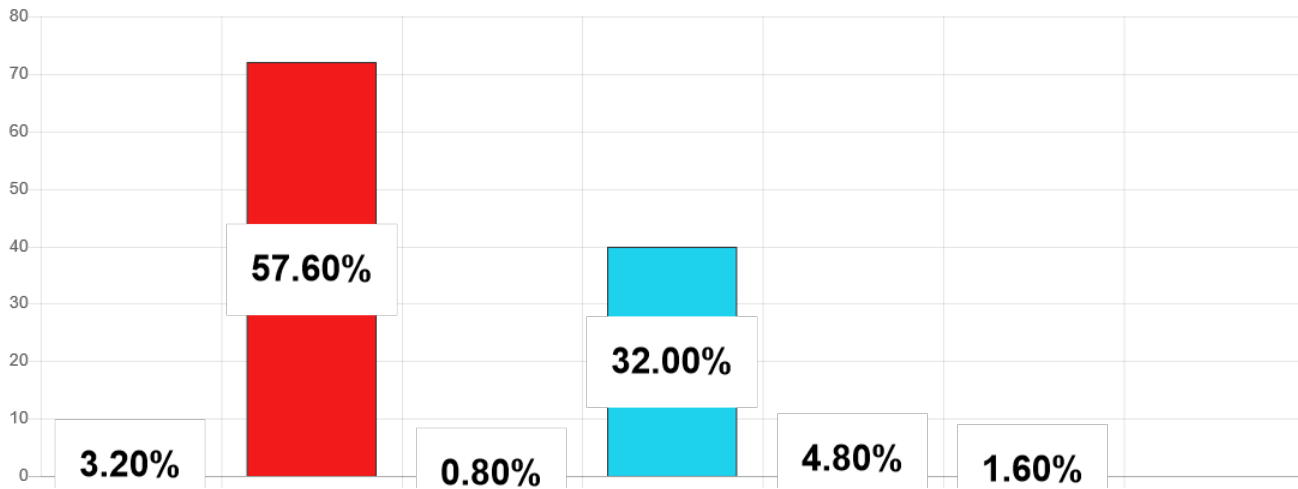

# Élections des représentants de l'Assemblée de la Polynésie française 2023

1ER TOUR ▾ ARCHIPEL DES TUAMOTU-GAMBIER ▾ HIKUERU ▾

Listes	Nb. de voix
AMUITAHIRAA O TE NUNAA MAOHI	4
TAPURA HUIRAATIRA	72
IA ORA TE NUNAA	1
TAVINI HUIRAATIRA NO TE AO MAOHI - FLP	40
A HERE IA PORINETIA	6
HAU MA'OHI	2
HEIURA LES VERTS	0
<b>Total :</b>	<b>125</b>

## Niveau de dépouillement

Bureaux de votes  
2 / 2 (0)

Nombre d'électeurs  
196 / 196

## Taux de participation

126 / 196

**Suffrages exprimés :** 125 (99,21%)

**Blancs :** 0 (0,00%) - **Nuls :** 1 (0,79%)