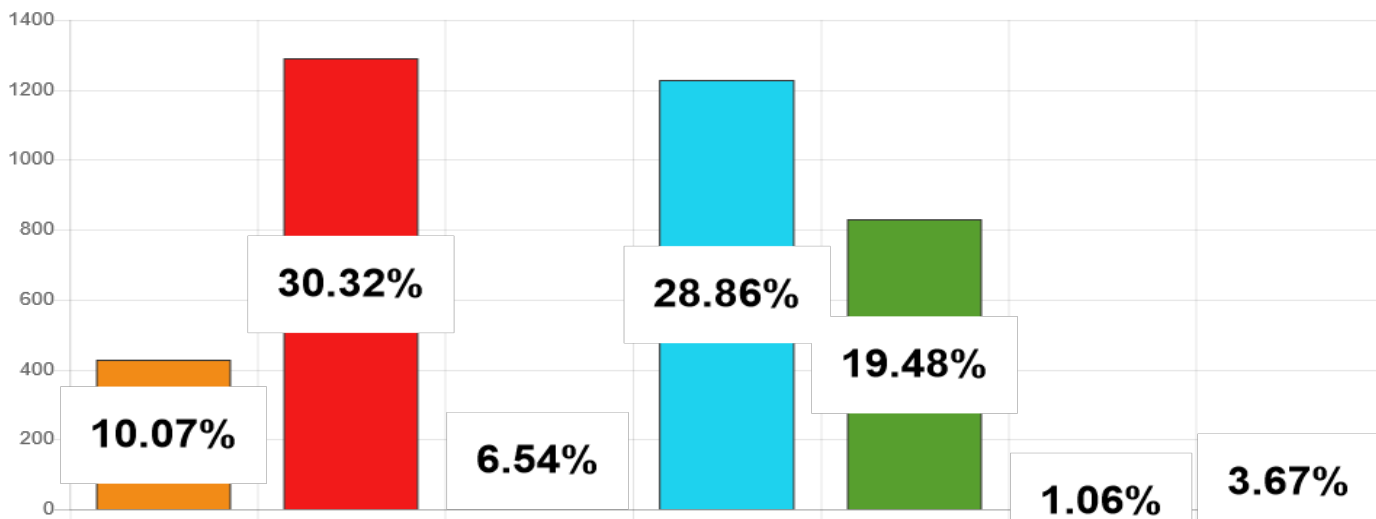

# Élections des représentants de l'Assemblée de la Polynésie française 2023

1ER TOUR ▾ ARCHIPEL DES ÎLES DU VENT ▾ ARUE ▾

Listes	Nb. de voix
AMUITAHIRAA O TE NUNAA MAOHI	428
TAPURA HUIRAATIRA	1289
IA ORA TE NUNAA	278
TAVINI HUIRAATIRA NO TE AO MAOHI - FLP	1227
A HERE IA PORINETIA	828
HAU MA'OHI	45
HEIURA LES VERTS	156
<b>Total :</b>	<b>4251</b>

## Niveau de dépouillement

Bureaux de votes  
6 / 6 (0)

Nombre d'électeurs  
7 175 / 7 175

## Taux de participation

4 319 / 7 175

Suffrages exprimés : 4251 (98,43%)

Blancs : 41 (0,95%) - Nuls : 27 (0,63%)