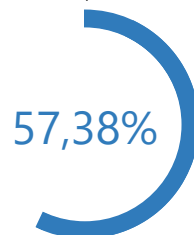

## Niveau de dépouillement

Bureaux de votes  
2 / 2 (0)

Nombre d'électeurs  
244 / 244

## Taux de participation

140 / 244

**Suffrages exprimés :** 138 (98,57%)

**Blancs :** 0 (0,00%) - **Nuls :** 2 (1,43%)