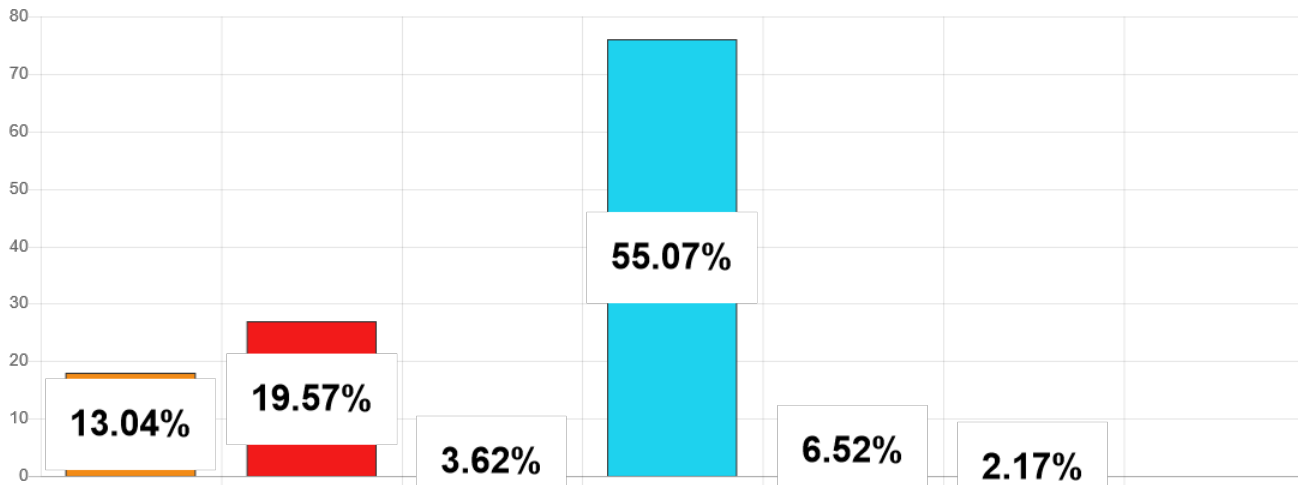

# Élections des représentants de l'Assemblée de la Polynésie française 2023

1ER TOUR ▾ ARCHIPEL DES TUAMOTU-GAMBIER ▾ NAPUKA ▾

Listes	Nb. de voix
AMUITAHIRAA O TE NUNAA MAOHI	18
TAPURA HUIRAATIRA	27
IA ORA TE NUNAA	5
TAVINI HUIRAATIRA NO TE AO MAOHI - FLP	76
A HERE IA PORINETIA	9
HAU MA'OHI	3
HEIURA LES VERTS	0
<b>Total :</b>	<b>138</b>

## Niveau de dépouillement

Bureaux de votes  
2 / 2 (0)

Nombre d'électeurs  
244 / 244

## Taux de participation

140 / 244

**Suffrages exprimés :** 138 (98,57%)

**Blancs :** 0 (0,00%) - **Nuls :** 2 (1,43%)