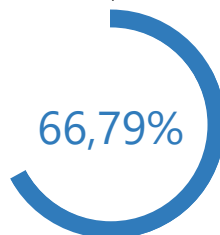

Niveau de dépouillement

Bureaux de votes
3 / 3 (0)

Nombre d'électeurs
262 / 262

Taux de participation

175 / 262

Suffrages exprimés : 170 (97,14%)

Blancs : 4 (2,29%) - **Nuls :** 1 (0,57%)