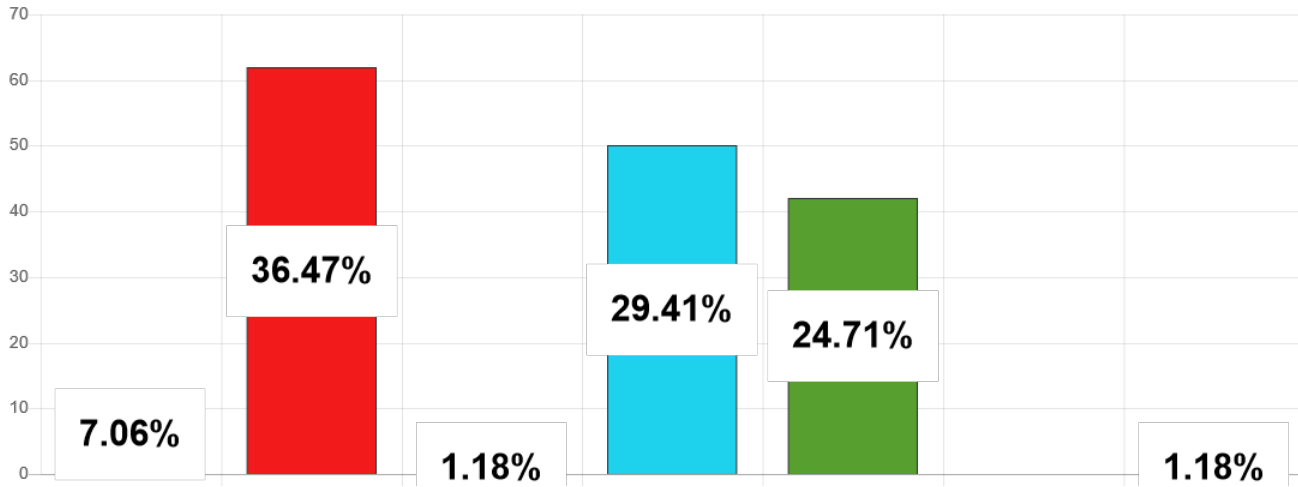

Élections des représentants de l'Assemblée de la Polynésie française 2023

1ER TOUR ▾ ARCHIPEL DES TUAMOTU-GAMBIER ▾ NUKUTAVAKE ▾

Listes	Nb. de voix
AMUITAHIRAA O TE NUNAA MAOHI	12
TAPURA HUIRAATIRA	62
IA ORA TE NUNAA	2
TAVINI HUIRAATIRA NO TE AO MAOHI - FLP	50
A HERE IA PORINETIA	42
HAU MA'OHI	0
HEIURA LES VERTS	2
Total :	170

Niveau de dépouillement

Bureaux de votes
3 / 3 (0)

Nombre d'électeurs
262 / 262

Taux de participation

175 / 262

Suffrages exprimés : 170 (97,14%)

Blancs : 4 (2,29%) - **Nuls :** 1 (0,57%)