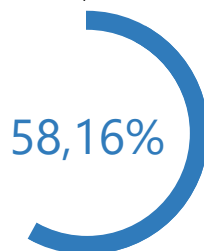

## Niveau de dépouillement

Bureaux de votes  
10 / 10 (0)

Nombre d'électeurs  
10 759 / 10 759

## Taux de participation

6 257 / 10 759

Suffrages exprimés : 6158 (98,42%)

Blancs : 61 (0,97%) - Nuls : 38 (0,61%)