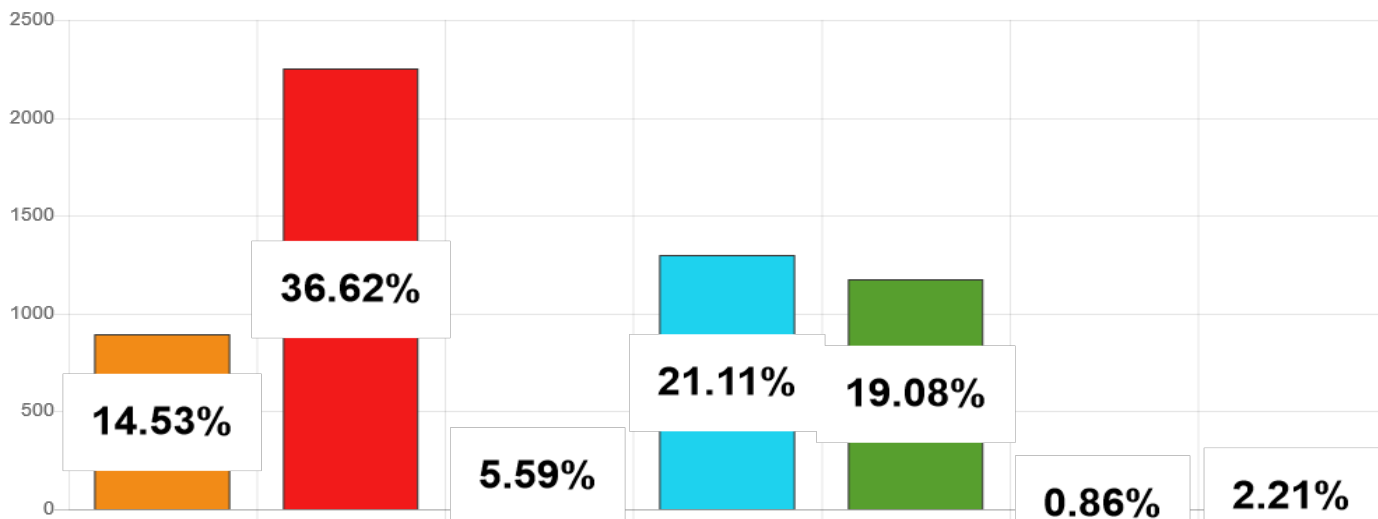

# Élections des représentants de l'Assemblée de la Polynésie française 2023

1ER TOUR ▾ ARCHIPEL DES ÎLES DU VENT ▾ PIRAE ▾

Listes	Nb. de voix
AMUITAHIRAA O TE NUNAA MAOHI	895
TAPURA HUIRAATIRA	2255
IA ORA TE NUNAA	344
TAVINI HUIRAATIRA NO TE AO MAOHI - FLP	1300
A HERE IA PORINETIA	1175
HAU MA'OHI	53
HEIURA LES VERTS	136
<b>Total :</b>	<b>6158</b>

## Niveau de dépouillement

Bureaux de votes  
10 / 10 (0)

Nombre d'électeurs  
10 759 / 10 759

## Taux de participation

6 257 / 10 759

Suffrages exprimés : 6158 (98,42%)

Blancs : 61 (0,97%) - Nuls : 38 (0,61%)