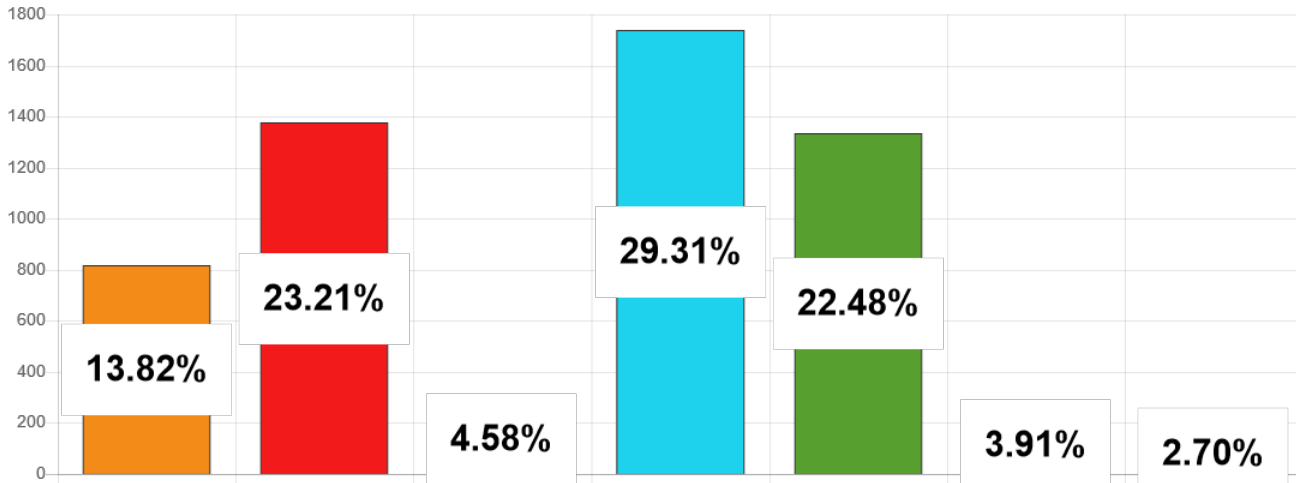

# Élections des représentants de l'Assemblée de la Polynésie française 2023

1ER TOUR ▾ ARCHIPEL DES ÎLES DU VENT ▾ MAHINA ▾

Listes	Nb. de voix
AMUITAHIRAA O TE NUNAA MAOHI	820
TAPURA HUIRAATIRA	1377
IA ORA TE NUNAA	272
TAVINI HUIRAATIRA NO TE AO MAOHI - FLP	1739
A HERE IA PORINETIA	1334
HAU MA'OHI	232
HEIURA LES VERTS	160
<b>Total :</b>	<b>5934</b>

## Niveau de dépouillement

Bureaux de votes  
13 / 13 (0)

Nombre d'électeurs  
10 937 / 10 937

## Taux de participation

6 030 / 10 937

Suffrages exprimés : 5934 (98,41%)

Blancs : 63 (1,04%) - Nuls : 33 (0,55%)