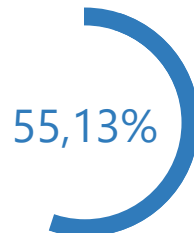

## Niveau de dépouillement

Bureaux de votes  
13 / 13 (0)

Nombre d'électeurs  
10 937 / 10 937

## Taux de participation

6 030 / 10 937

Suffrages exprimés : 5934 (98,41%)

Blancs : 63 (1,04%) - Nuls : 33 (0,55%)