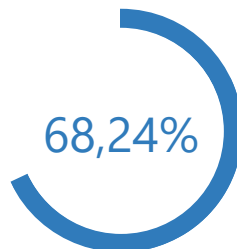

Niveau de dépouillement

Bureaux de votes
3 / 3 (0)

Nombre d'électeurs
1 546 / 1 546

Taux de participation

1 055 / 1 546

Suffrages exprimés : 1047 (99,24%)

Blancs : 4 (0,38%) - Nuls : 4 (0,38%)