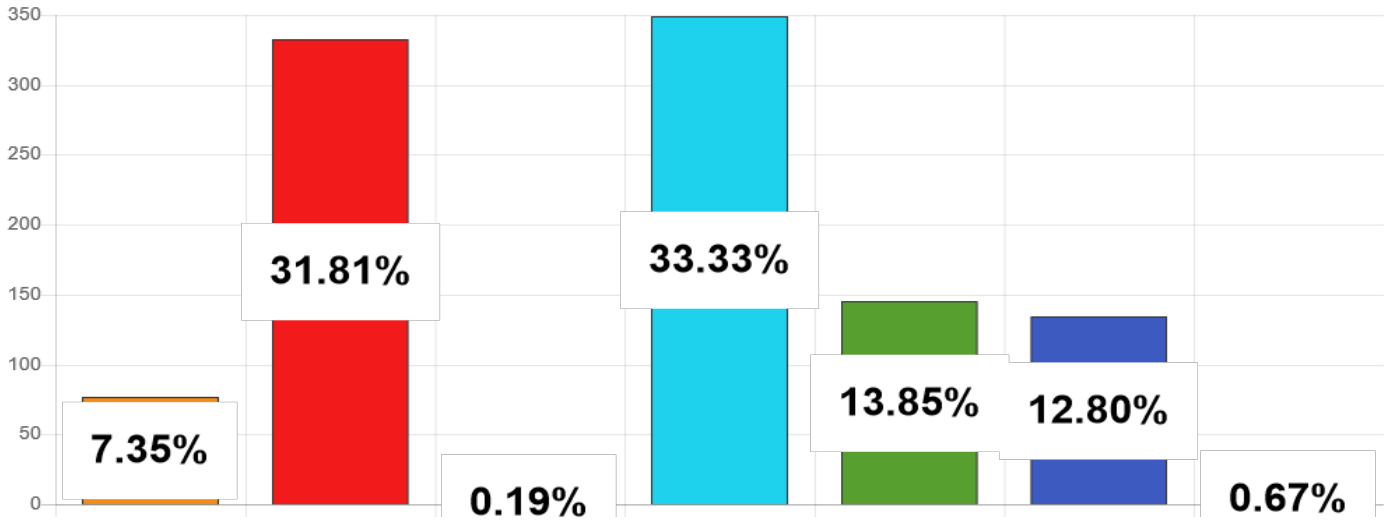

Élections des représentants de l'Assemblée de la Polynésie française 2023

1ER TOUR ▾ ARCHIPEL DES TUAMOTU-GAMBIER ▾ ARUTUA ▾

Listes	Nb. de voix
AMUITAHIRAA O TE NUNAA MAOHI	77
TAPURA HUIRAATIRA	333
IA ORA TE NUNAA	2
TAVINI HUIRAATIRA NO TE AO MAOHI - FLP	349
A HERE IA PORINETIA	145
HAU MA'OHI	134
HEIURA LES VERTS	7
Total :	1047

Niveau de dépouillement

Bureaux de votes
3 / 3 (0)

Nombre d'électeurs
1 546 / 1 546

Taux de participation

1 055 / 1 546

Suffrages exprimés : 1047 (99,24%)

Blancs : 4 (0,38%) - Nuls : 4 (0,38%)