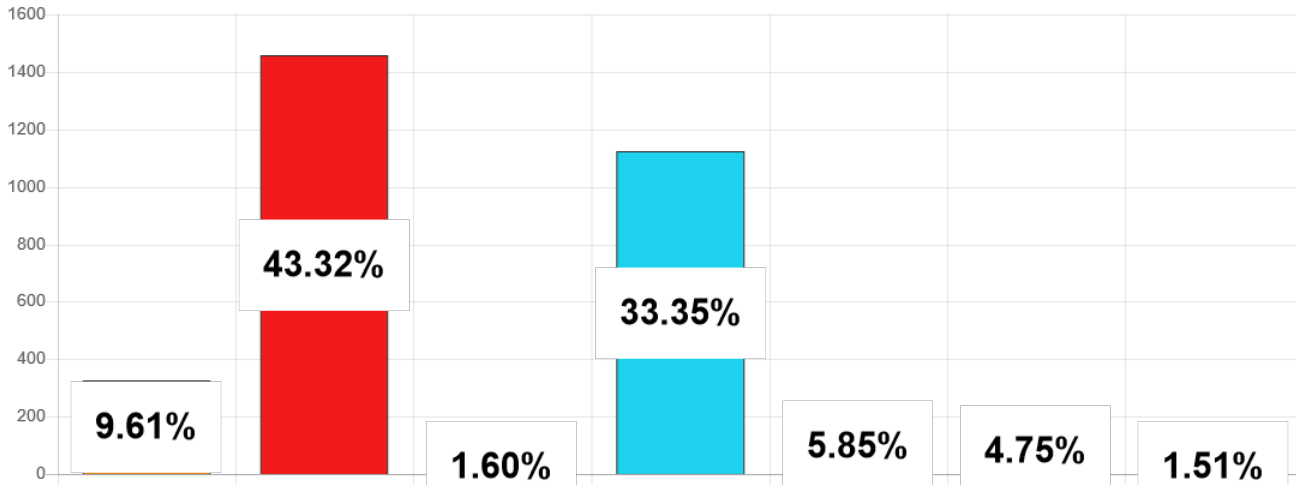

Élections des représentants de l'Assemblée de la Polynésie française 2023

1ER TOUR ▾ ARCHIPEL DES ÎLES SOUS-LE-VENT ▾ HUAHINE ▾

Listes	Nb. de voix
AMUITAHIRAA O TE NUNAA MAOHI	324
TAPURA HUIRAATIRA	1460
IA ORA TE NUNAA	54
TAVINI HUIRAATIRA NO TE AO MAOHI - FLP	1124
A HERE IA PORINETIA	197
HAU MA'OHI	160
HEIURA LES VERTS	51
Total :	3370

Niveau de dépouillement

Bureaux de votes
8 / 8 (0)

Nombre d'électeurs
5 285 / 5 285

Taux de participation

3 468 / 5 285

Suffrages exprimés : 3370 (97,17%)

Blancs : 70 (2,02%) - **Nuls** : 28 (0,81%)