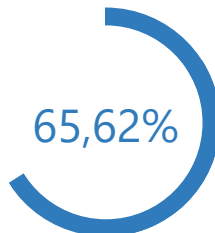

Niveau de dépouillement

Bureaux de votes
8 / 8 (0)

Nombre d'électeurs
5 285 / 5 285

Taux de participation

3 468 / 5 285

Suffrages exprimés : 3370 (97,17%)

Blancs : 70 (2,02%) - **Nuls** : 28 (0,81%)