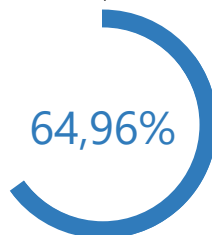

Niveau de dépouillement

Bureaux de votes
5 / 5 (0)

Nombre d'électeurs
3 114 / 3 114

Taux de participation

2 023 / 3 114

Suffrages exprimés : 1999 (98,81%)

Blancs : 10 (0,49%) - Nuls : 14 (0,69%)