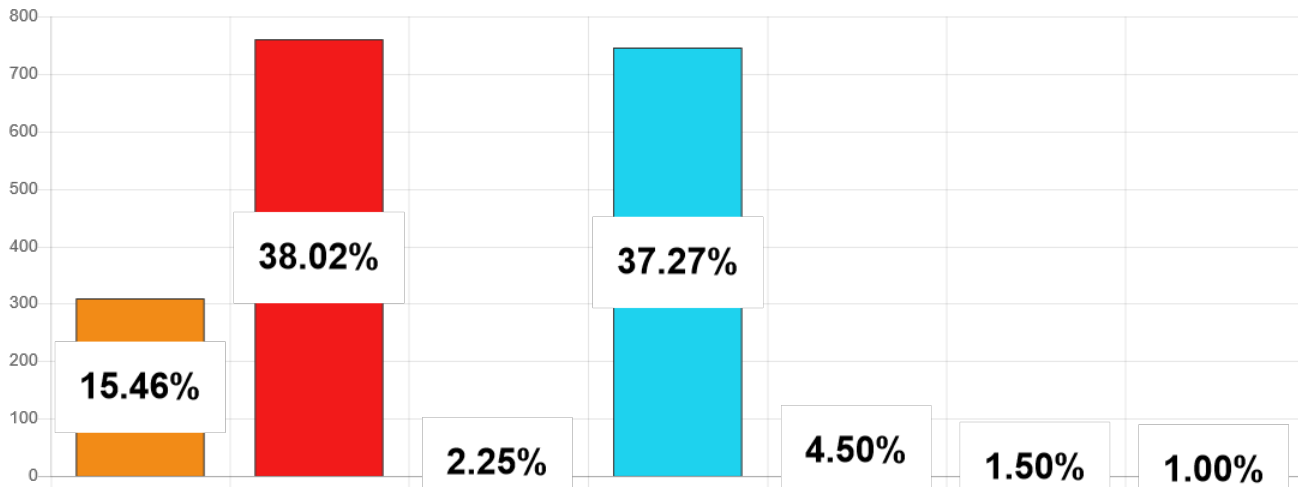

Élections des représentants de l'Assemblée de la Polynésie française 2023

1ER TOUR ▾ ARCHIPEL DES ÎLES SOUS-LE-VENT ▾ TUMARAA ▾

Listes	Nb. de voix
AMUITAHIRAA O TE NUNAA MAOHI	309
TAPURA HUIRAATIRA	760
IA ORA TE NUNAA	45
TAVINI HUIRAATIRA NO TE AO MAOHI - FLP	745
A HERE IA PORINETIA	90
HAU MA'OHI	30
HEIURA LES VERTS	20
Total :	1999

Niveau de dépouillement

Bureaux de votes
5 / 5 (0)

Nombre d'électeurs
3 114 / 3 114

Taux de participation

2 023 / 3 114

Suffrages exprimés : 1999 (98,81%)

Blancs : 10 (0,49%) - Nuls : 14 (0,69%)