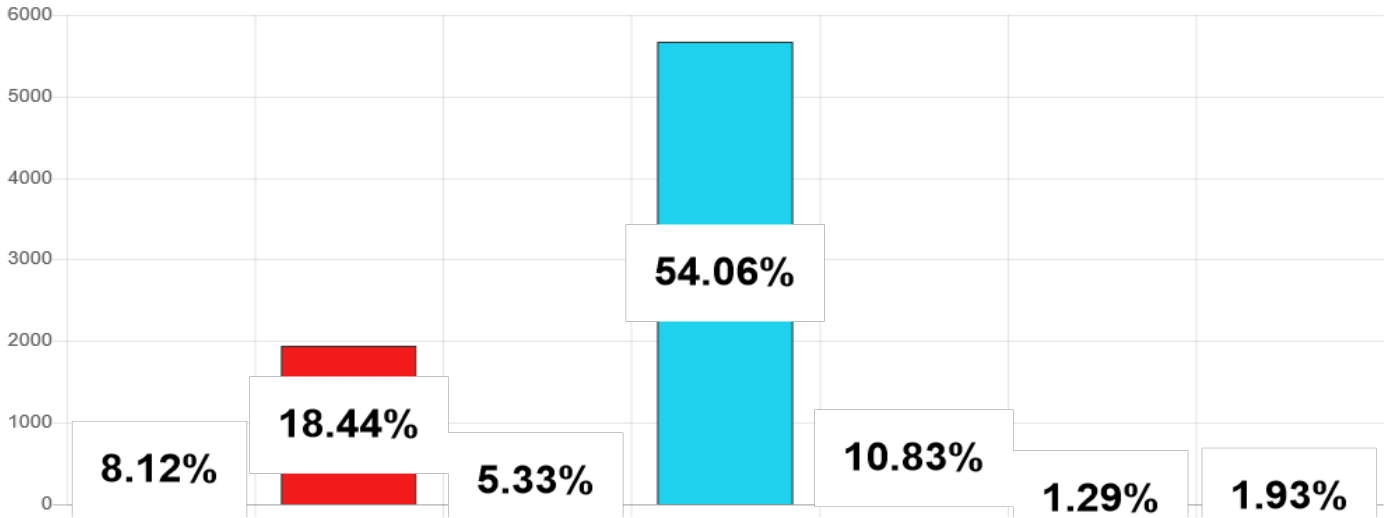

Élections des représentants de l'Assemblée de la Polynésie française 2023

1ER TOUR ▾ ARCHIPEL DES ÎLES DU VENT ▾ FAA'A ▾

Listes	Nb. de voix
AMUITAHIRAA O TE NUNAA MAOHI	852
TAPURA HUIRAATIRA	1936
IA ORA TE NUNAA	560
TAVINI HUIRAATIRA NO TE AO MAOHI - FLP	5675
A HERE IA PORINETIA	1137
HAU MA'OHI	135
HEIURA LES VERTS	203
Total :	10498

Niveau de dépouillement

Bureaux de votes
16 / 16 (0)

Nombre d'électeurs
19 532 / 19 532

Taux de participation

10 631 / 19 532

Suffrages exprimés : 10498 (98,75%)

Blancs : 69 (0,65%) - Nuls : 64 (0,60%)