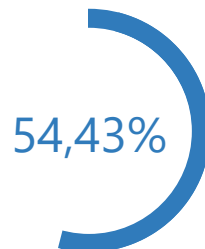

Niveau de dépouillement

Bureaux de votes
16 / 16 (0)

Nombre d'électeurs
19 532 / 19 532

Taux de participation

10 631 / 19 532

Suffrages exprimés : 10498 (98,75%)

Blancs : 69 (0,65%) - Nuls : 64 (0,60%)