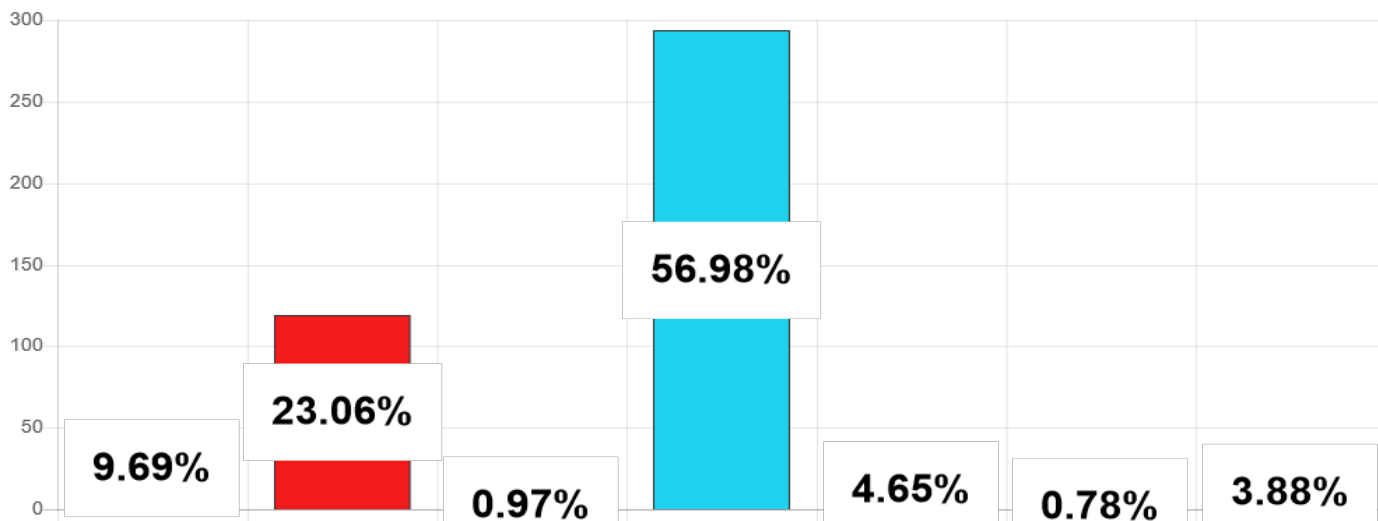

# Élections des représentants de l'Assemblée de la Polynésie française 2023

1ER TOUR ▾ ARCHIPEL DES AUSTRALES ▾ RAIVAVAE ▾

Résultats provisoires sous réserve de la validation de la commission de recensement des votes.

## Taux de participation

525 / 843

Suffrages exprimés : 516 (98,29%)

Blancs : 4 (0,76%) - Nuls : 5 (0,95%)