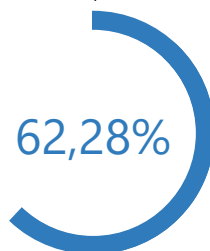

## Niveau de dépouillement

Bureaux de votes  
4 / 4 (0)

Nombre d'électeurs  
843 / 843

## Taux de participation

525 / 843

Suffrages exprimés : 516 (98,29%)

Blancs : 4 (0,76%) - Nuls : 5 (0,95%)