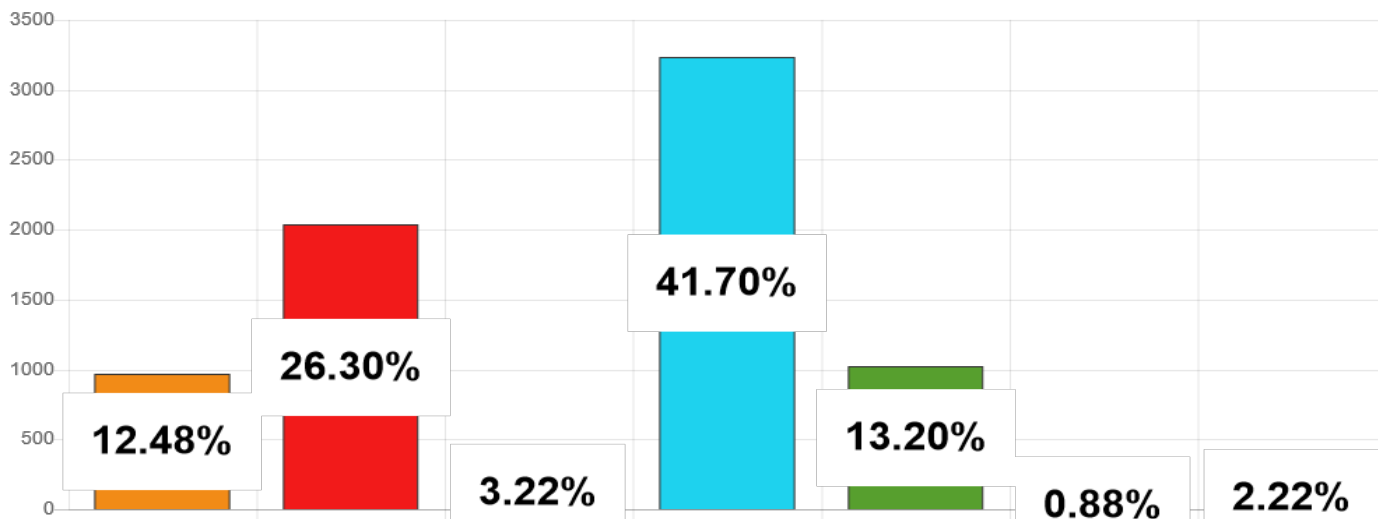

Élections des représentants de l'Assemblée de la Polynésie française 2023

1ER TOUR ▾ ARCHIPEL DES ÎLES DU VENT ▾ MOOREA-MAIAO ▾

Résultats provisoires sous réserve de la validation de la commission de recensement des votes.

Listes	Nb. de voix
AMUITAHIRAA O TE NUNAA MAOHI	968
TAPURA HUIRAATIRA	2040
IA ORA TE NUNAA	250
TAVINI HUIRAATIRA NO TE AO MAOHI - FLP	3234
A HERE IA PORINETIA	1024
HAU MA'OHI	68
HEIURA LES VERTS	172
Total :	7756

Niveau de dépouillement

Bureaux de votes
11 / 11 (0)

Nombre d'électeurs
13 942 / 13 942

Taux de participation

7 857 / 13 942

Suffrages exprimés : 7756 (98,71%)

Blancs : 54 (0,69%) - Nuls : 47 (0,60%)