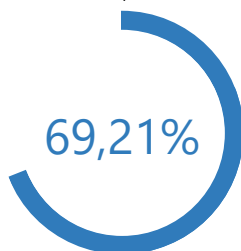

Niveau de dépouillement

Bureaux de votes
3 / 3 (0)

Nombre d'électeurs
2 205 / 2 205

Taux de participation

1 526 / 2 205

Suffrages exprimés : 1507 (98,75%)

Blancs : 11 (0,72%) - Nuls : 8 (0,52%)