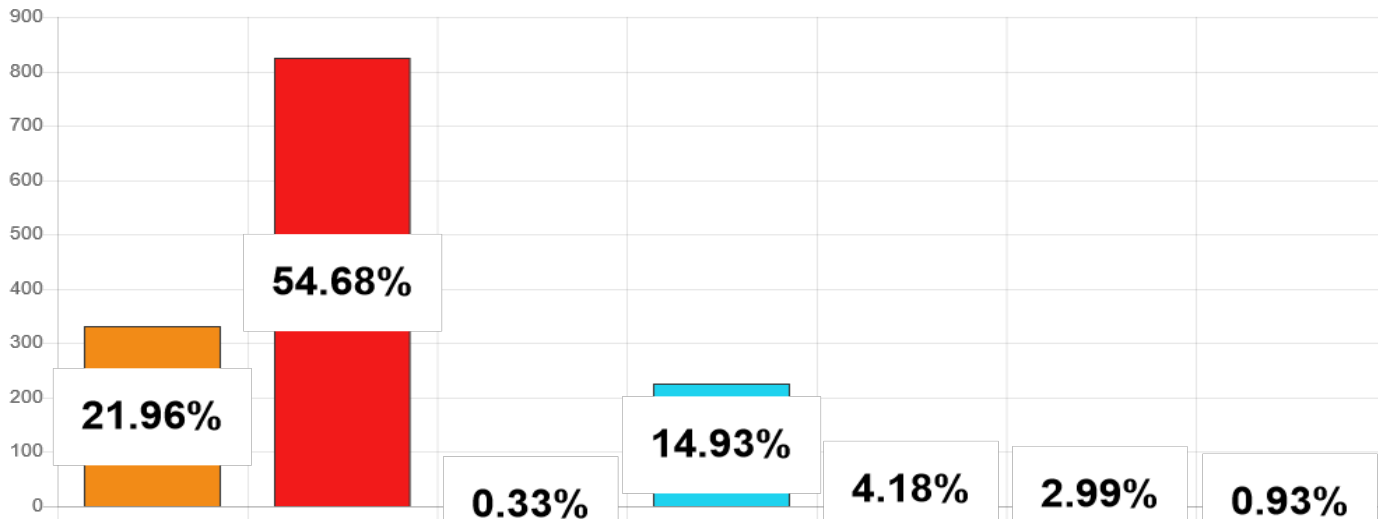

Élections des représentants de l'Assemblée de la Polynésie française 2023

1ER TOUR ▾ ARCHIPEL DES AUSTRALES ▾ RURUTU ▾

Résultats provisoires sous réserve de la validation de la commission de recensement des votes.

Listes	Nb. de voix
AMUITAHIRAA O TE NUNAA MAOHI	331
TAPURA HUIRAATIRA	824
IA ORA TE NUNAA	5
TAVINI HUIRAATIRA NO TE AO MAOHI - FLP	225
A HERE IA PORINETIA	63
HAU MA'OHI	45
HEIURA LES VERTS	14
Total :	1507

Niveau de dépouillement

Bureaux de votes
3 / 3 (0)

Nombre d'électeurs
2 205 / 2 205

Taux de participation

1 526 / 2 205

Suffrages exprimés : 1507 (98,75%)

Blancs : 11 (0,72%) - Nuls : 8 (0,52%)