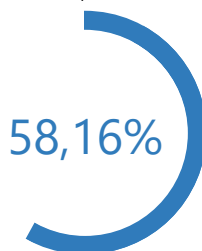

Listes	Nb. de voix
AMUITAHIRAA O TE NUNAA MAOHI	895
TAPURA HUIRAATIRA	2255
IA ORA TE NUNAA	344
TAVINI HUIRAATIRA NO TE AO MAOHI - FLP	1300
A HERE IA PORINETIA	1175
HAU MA'OHI	53
HEIURA LES VERTS	136
Total :	6158

Niveau de dépouillement

Bureaux de votes
10 / 10 (0)

Nombre d'électeurs
10 759 / 10 759

Taux de participation

6 257 / 10 759

Suffrages exprimés : 6158 (98,42%)

Blancs : 61 (0,97%) - Nuls : 38 (0,61%)