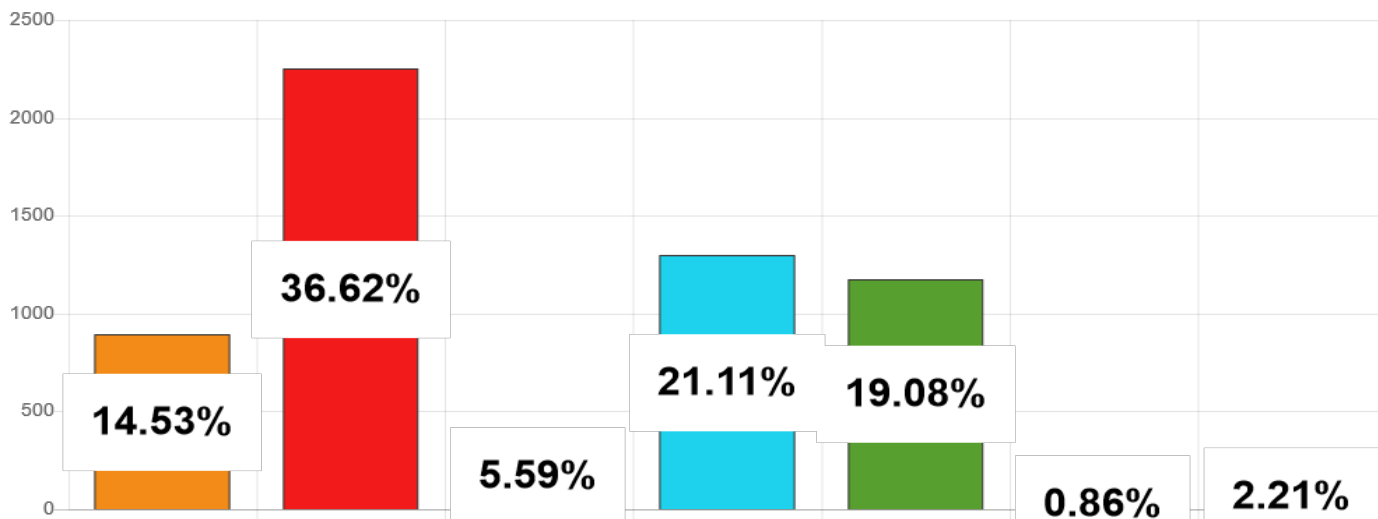

Élections des représentants de l'Assemblée de la Polynésie française 2023

1ER TOUR ▾ ARCHIPEL DES ÎLES DU VENT ▾ PIRAE ▾

Résultats provisoires sous réserve de la validation de la commission de recensement des votes.

Listes	Nb. de voix
AMUITAHIRAA O TE NUNAA MAOHI	895
TAPURA HUIRAATIRA	2255
IA ORA TE NUNAA	344
TAVINI HUIRAATIRA NO TE AO MAOHI - FLP	1300
A HERE IA PORINETIA	1175
HAU MA'OHI	53
HEIURA LES VERTS	136
Total :	6158

Niveau de dépouillement

Bureaux de votes
10 / 10 (0)

Nombre d'électeurs
10 759 / 10 759

Taux de participation

6 257 / 10 759

Suffrages exprimés : 6158 (98,42%)

Blancs : 61 (0,97%) - Nuls : 38 (0,61%)