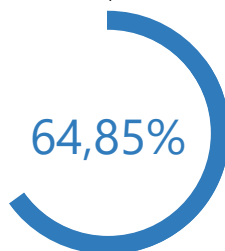

Niveau de dépouillement

Bureaux de votes
3 / 3 (0)

Nombre d'électeurs
1 912 / 1 912

Taux de participation

1 240 / 1 912

Suffrages exprimés : 1224 (98,71%)

Blancs : 3 (0,24%) - Nuls : 13 (1,05%)