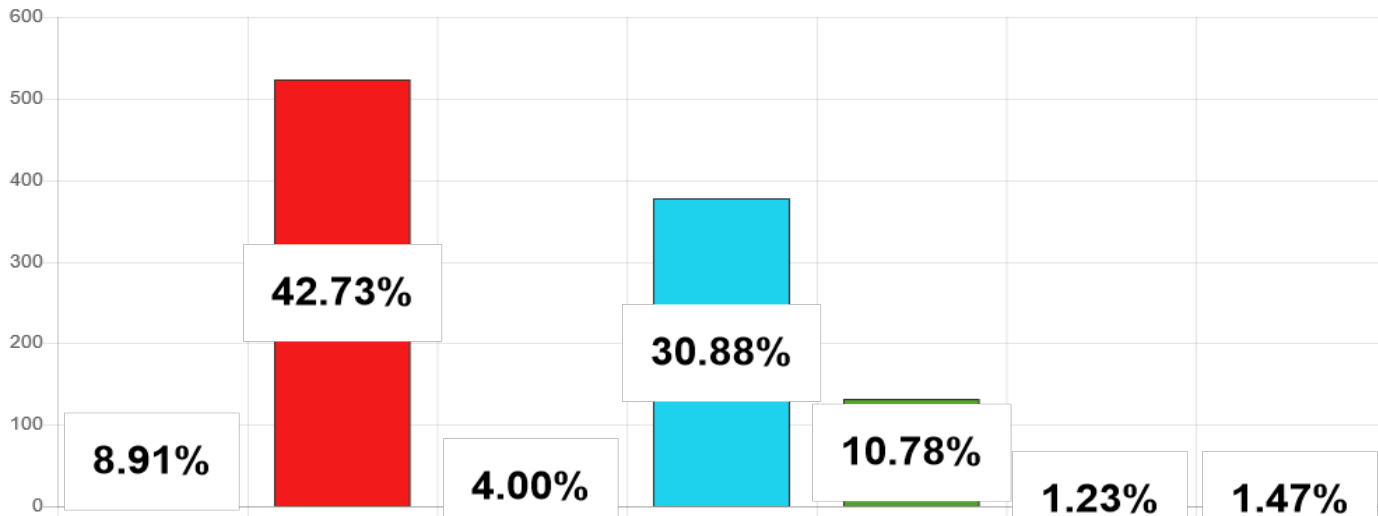

Élections des représentants de l'Assemblée de la Polynésie française 2023

1ER TOUR ▾ ARCHIPEL DES AUSTRALES ▾ TUBUAI ▾

Résultats provisoires sous réserve de la validation de la commission de recensement des votes.

Listes	Nb. de voix
AMUITAHIRAA O TE NUNAA MAOHI	109
TAPURA HUIRAATIRA	523
IA ORA TE NUNAA	49
TAVINI HUIRAATIRA NO TE AO MAOHI - FLP	378
A HERE IA PORINETIA	132
HAU MA'OHI	15
HEIURA LES VERTS	18
Total :	1224

Niveau de dépouillement

Bureaux de votes
3 / 3 (0)

Nombre d'électeurs
1 912 / 1 912

Taux de participation

1 240 / 1 912

Suffrages exprimés : 1224 (98,71%)

Blancs : 3 (0,24%) - Nuls : 13 (1,05%)