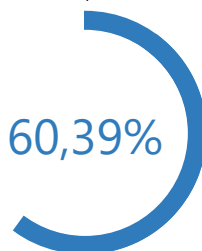

Niveau de dépouillement

Bureaux de votes
9 / 9 (0)

Nombre d'électeurs
8 030 / 8 030

Taux de participation

4 849 / 8 030

Suffrages exprimés : 4770 (98,37%)

Blancs : 43 (0,89%) - Nuls : 36 (0,74%)