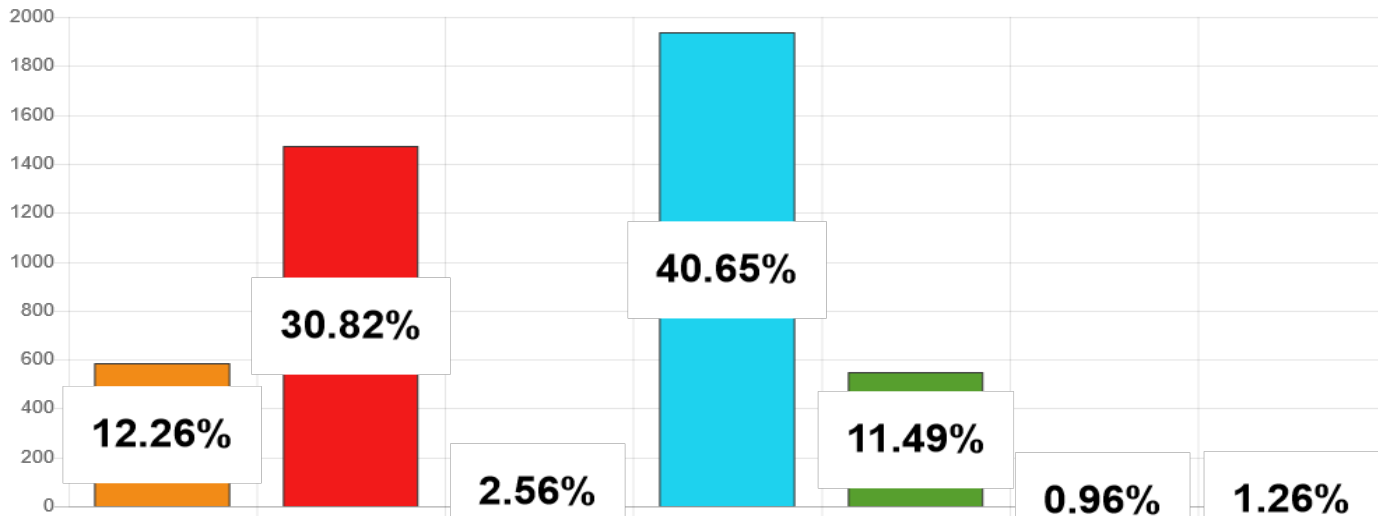

Élections des représentants de l'Assemblée de la Polynésie française 2023

1ER TOUR ▾ ARCHIPEL DES ÎLES DU VENT ▾ HITIA'A O TE RA ▾

Résultats provisoires sous réserve de la validation de la commission de recensement des votes.

Listes	Nb. de voix
AMUITAHIRAA O TE NUNAA MAOHI	585
TAPURA HUIRAATIRA	1470
IA ORA TE NUNAA	122
TAVINI HUIRAATIRA NO TE AO MAOHI - FLP	1939
A HERE IA PORINETIA	548
HAU MA'OHI	46
HEIURA LES VERTS	60
Total :	4770

Niveau de dépouillement

Bureaux de votes
9 / 9 (0)

Nombre d'électeurs
8 030 / 8 030

Taux de participation

4 849 / 8 030

Suffrages exprimés : 4770 (98,37%)

Blancs : 43 (0,89%) - Nuls : 36 (0,74%)