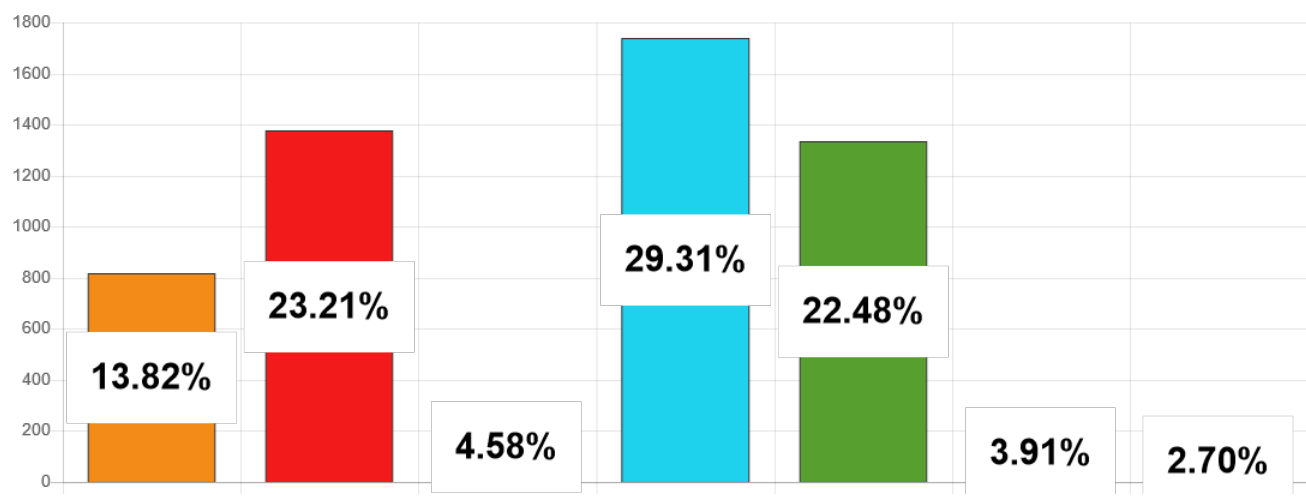

Élections des représentants de l'Assemblée de la Polynésie française 2023

1ER TOUR ▾ ARCHIPEL DES ÎLES DU VENT ▾ MAHINA ▾

Résultats provisoires sous réserve de la validation de la commission de recensement des votes.

Listes	Nb. de voix
AMUITAHIRAA O TE NUNAA MAOHI	820
TAPURA HUIRAATIRA	1377
IA ORA TE NUNAA	272
TAVINI HUIRAATIRA NO TE AO MAOHI - FLP	1739
A HERE IA PORINETIA	1334
HAU MA'OHI	232
HEIURA LES VERTS	160
Total :	5934

Niveau de dépouillement

Bureaux de votes
13 / 13 (0)

Nombre d'électeurs
10 937 / 10 937

Taux de participation

6 030 / 10 937

Suffrages exprimés : 5934 (98,41%)

Blancs : 63 (1,04%) - Nuls : 33 (0,55%)