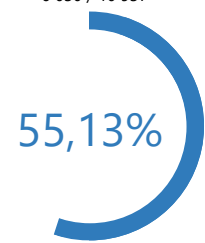

Listes	Nb. de voix
AMUITAHIRAA O TE NUNAA MAOHI	820
TAPURA HUIRAATIRA	1377
IA ORA TE NUNAA	272
TAVINI HUIRAATIRA NO TE AO MAOHI - FLP	1739
A HERE IA PORINETIA	1334
HAU MA'OHI	232
HEIURA LES VERTS	160
Total :	5934

Niveau de dépouillement

Bureaux de votes
13 / 13 (0)

Nombre d'électeurs
10 937 / 10 937

Taux de participation

6 030 / 10 937

Suffrages exprimés : 5934 (98,41%)

Blancs : 63 (1,04%) - Nuls : 33 (0,55%)