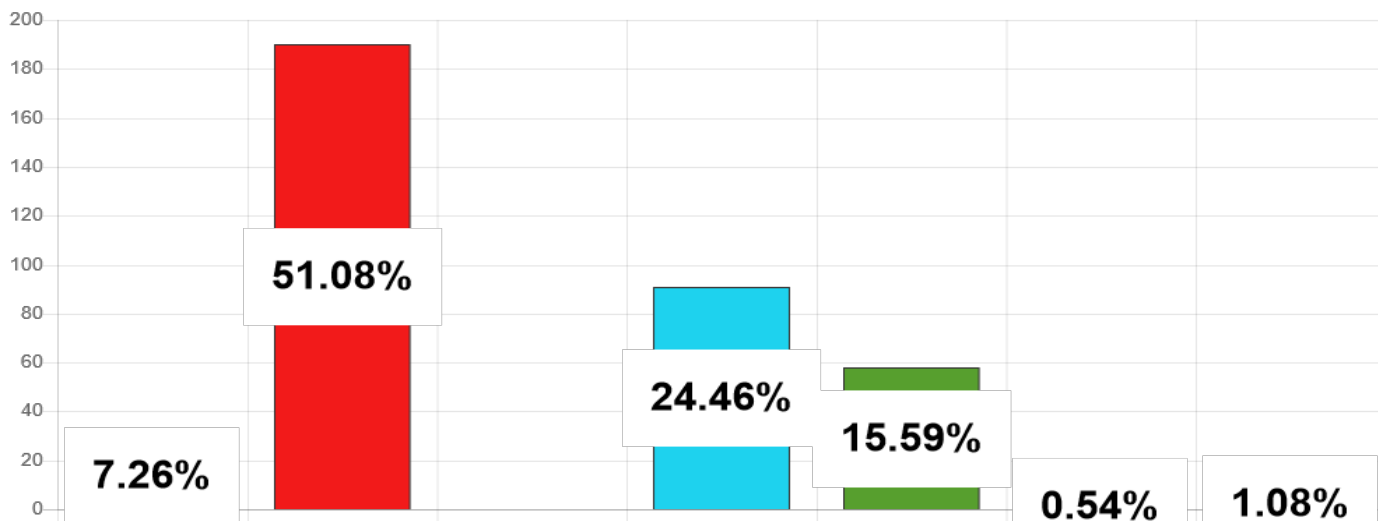

Élections des représentants de l'Assemblée de la Polynésie française 2023

1ER TOUR ▾ ARCHIPEL DES MARQUISES ▾ FATU HIVA ▾

Résultats provisoires sous réserve de la validation de la commission de recensement des votes.

Listes	Nb. de voix
AMUITAHIRAA O TE NUNAA MAOHI	27
TAPURA HUIRAATIRA	190
IA ORA TE NUNAA	0
TAVINI HUIRAATIRA NO TE AO MAOHI - FLP	91
A HERE IA PORINETIA	58
HAU MA'OHI	2
HEIURA LES VERTS	4
Total :	372

Niveau de dépouillement

Bureaux de votes
2 / 2 (0)

Nombre d'électeurs
527 / 527

Taux de participation

375 / 527

Suffrages exprimés : 372 (99,20%)

Blancs : 2 (0,53%) - Nuls : 1 (0,27%)