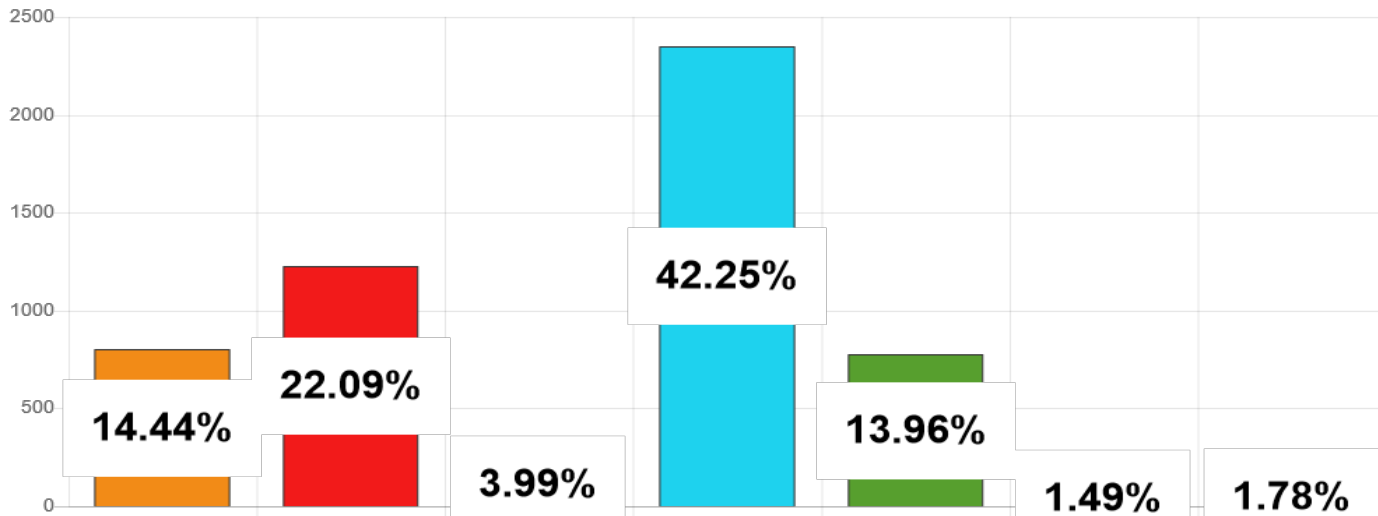

# Élections des représentants de l'Assemblée de la Polynésie française 2023

1ER TOUR ▾ ARCHIPEL DES ÎLES DU VENT ▾ PAEA ▾

Résultats provisoires sous réserve de la validation de la commission de recensement des votes.

Listes	Nb. de voix
AMUITAHIRAA O TE NUNAA MAOHI	803
TAPURA HUIRAATIRA	1228
IA ORA TE NUNAA	222
TAVINI HUIRAATIRA NO TE AO MAOHI - FLP	2349
A HERE IA PORINETIA	776
HAU MA'OHI	83
HEIURA LES VERTS	99
<b>Total :</b>	<b>5560</b>

## Taux de participation

5 652 / 9 593

Suffrages exprimés : 5560 (98,37%)

Blancs : 51 (0,90%) - Nuls : 41 (0,73%)