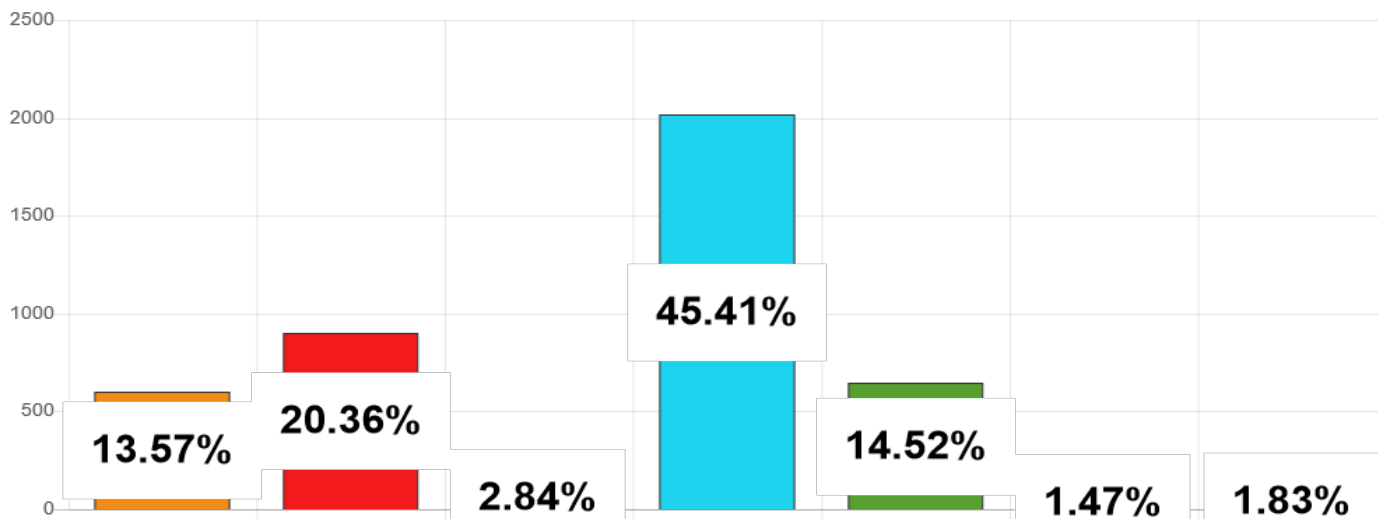

Élections des représentants de l'Assemblée de la Polynésie française 2023

1ER TOUR ▾ ARCHIPEL DES ÎLES DU VENT ▾ PAPARA ▾

Résultats provisoires sous réserve de la validation de la commission de recensement des votes.

Listes	Nb. de voix
AMUITAHIRAA O TE NUNAA MAOHI	602
TAPURA HUIRAATIRA	903
IA ORA TE NUNAA	126
TAVINI HUIRAATIRA NO TE AO MAOHI - FLP	2014
A HERE IA PORINETIA	644
HAU MA'OHI	65
HEIURA LES VERTS	81
Total :	4435

Niveau de dépouillement

Bureaux de votes
9 / 9 (0)

Nombre d'électeurs
8 756 / 8 756

Taux de participation

4 505 / 8 756

Suffrages exprimés : 4435 (98,45%)

Blancs : 33 (0,73%) - Nuls : 37 (0,82%)