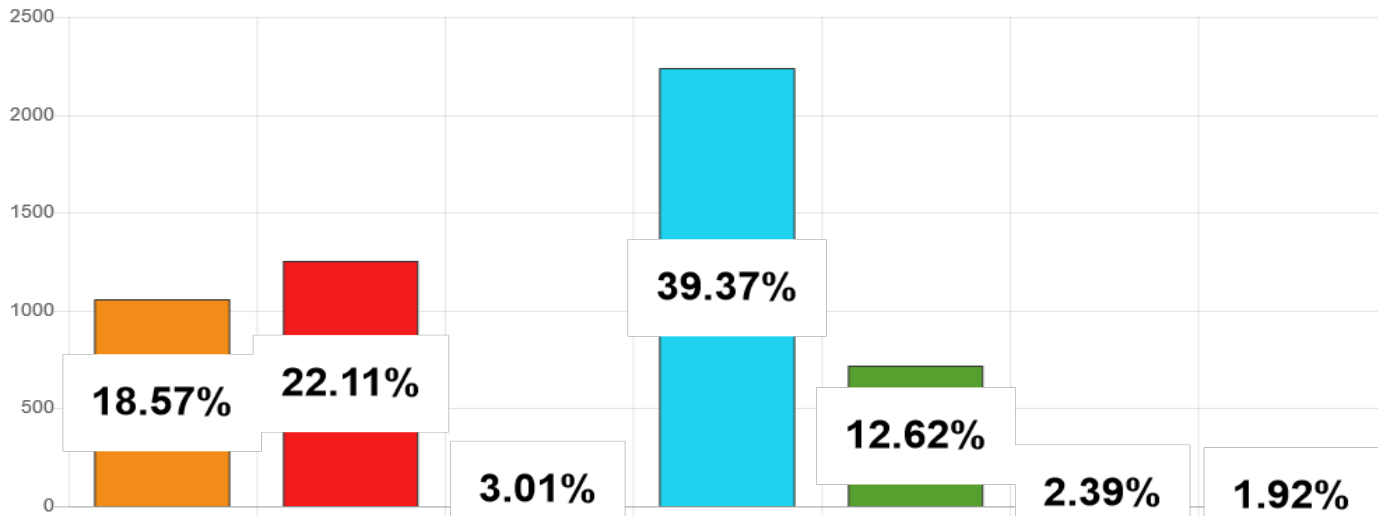

Élections des représentants de l'Assemblée de la Polynésie française 2023

1ER TOUR ▾ ARCHIPEL DES ÎLES DU VENT ▾ TAIARAPU-EST ▾

Résultats provisoires sous réserve de la validation de la commission de recensement des votes.

Listes	Nb. de voix
AMUITAHIRAA O TE NUNAA MAOHI	1055
TAPURA HUIRAATIRA	1256
IA ORA TE NUNAA	171
TAVINI HUIRAATIRA NO TE AO MAOHI - FLP	2236
A HERE IA PORINETIA	717
HAU MA'OHI	136
HEIURA LES VERTS	109
Total :	5680

Niveau de dépouillement

Bureaux de votes
9 / 9 (0)

Nombre d'électeurs
10 465 / 10 465

Taux de participation

5 870 / 10 465

Suffrages exprimés : 5680 (96,76%)

Blancs : 149 (2,54%) - Nuls : 41 (0,70%)