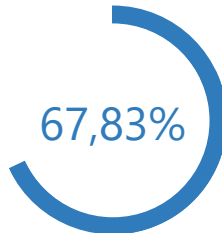

Niveau de dépouillement

Bureaux de votes
5 / 5 (0)

Nombre d'électeurs
2 378 / 2 378

Taux de participation

1 613 / 2 378

Suffrages exprimés : 1601 (99,26%)

Blancs : 5 (0,31%) - Nuls : 7 (0,43%)