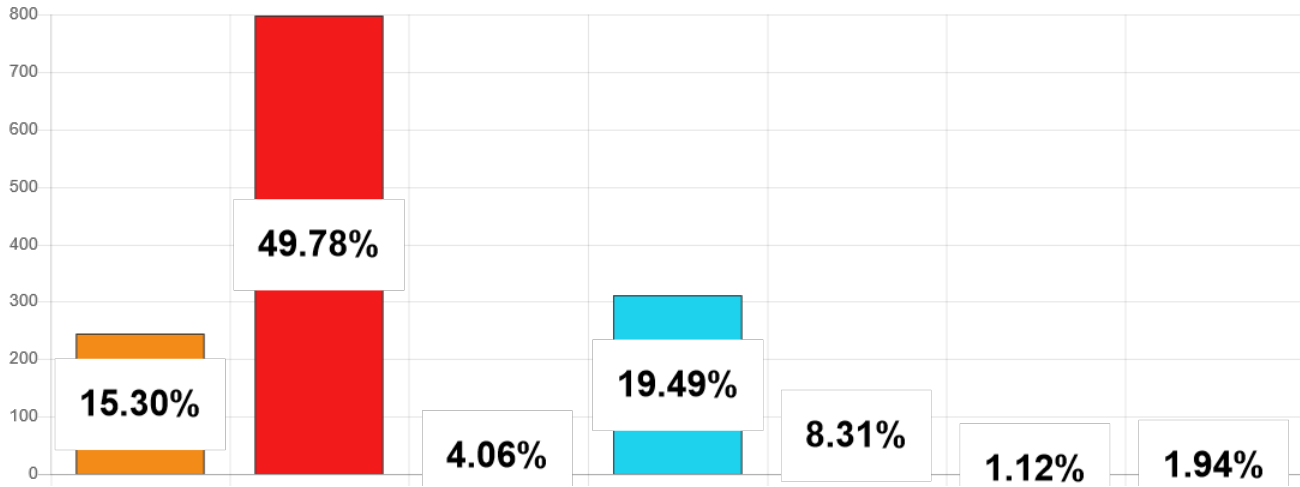

Élections des représentants de l'Assemblée de la Polynésie française 2023

1ER TOUR ▾ ARCHIPEL DES MARQUISES ▾ NUKU HIVA ▾

Résultats provisoires sous réserve de la validation de la commission de recensement des votes.

Listes	Nb. de voix
AMUITAHIRAA O TE NUNAA MAOHI	245
TAPURA HUIRAATIRA	797
IA ORA TE NUNAA	65
TAVINI HUIRAATIRA NO TE AO MAOHI - FLP	312
A HERE IA PORINETIA	133
HAU MA'OHI	18
HEIURA LES VERTS	31
Total :	1601

Niveau de dépouillement

Bureaux de votes
5 / 5 (0)

Nombre d'électeurs
2 378 / 2 378

Taux de participation

1 613 / 2 378

Suffrages exprimés : 1601 (99,26%)

Blancs : 5 (0,31%) - Nuls : 7 (0,43%)