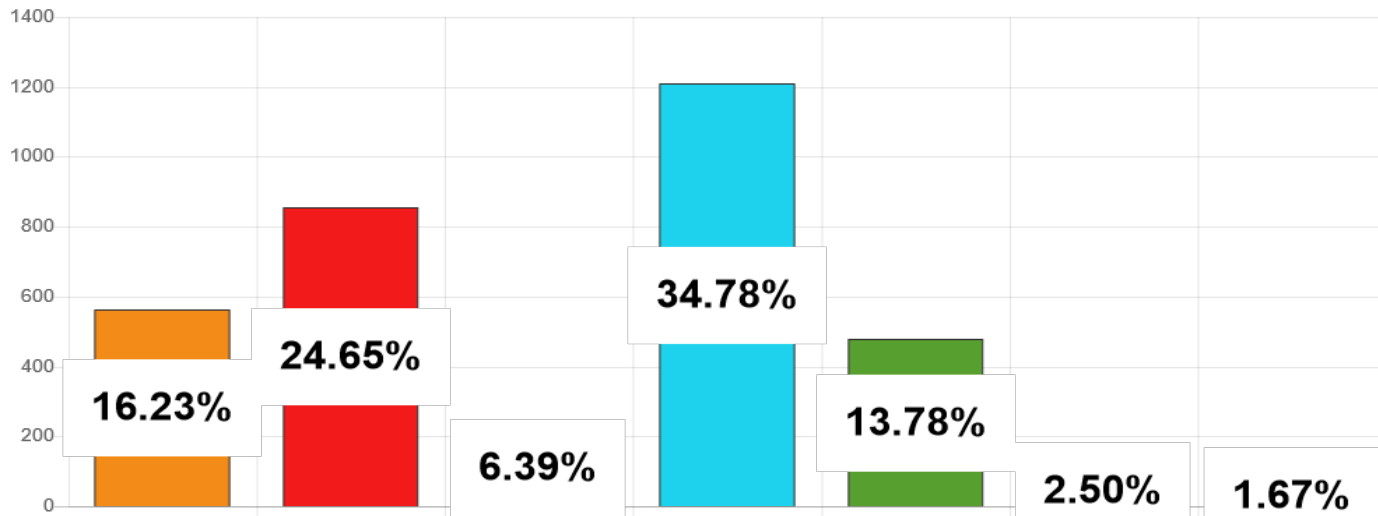

Élections des représentants de l'Assemblée de la Polynésie française 2023

1ER TOUR ▾ ARCHIPEL DES ÎLES DU VENT ▾ TAIARAPU-OUEST ▾

Résultats provisoires sous réserve de la validation de la commission de recensement des votes.

Listes	Nb. de voix
AMUITAHIRAA O TE NUNAA MAOHI	564
TAPURA HUIRAATIRA	857
IA ORA TE NUNAA	222
TAVINI HUIRAATIRA NO TE AO MAOHI - FLP	1209
A HERE IA PORINETIA	479
HAU MA'OHI	87
HEIURA LES VERTS	58
Total :	3476

Niveau de dépouillement

Bureaux de votes
5 / 5 (0)

Nombre d'électeurs
6 503 / 6 503

Taux de participation

3 518 / 6 503

Suffrages exprimés : 3476 (98,81%)

Blancs : 19 (0,54%) - Nuls : 23 (0,65%)