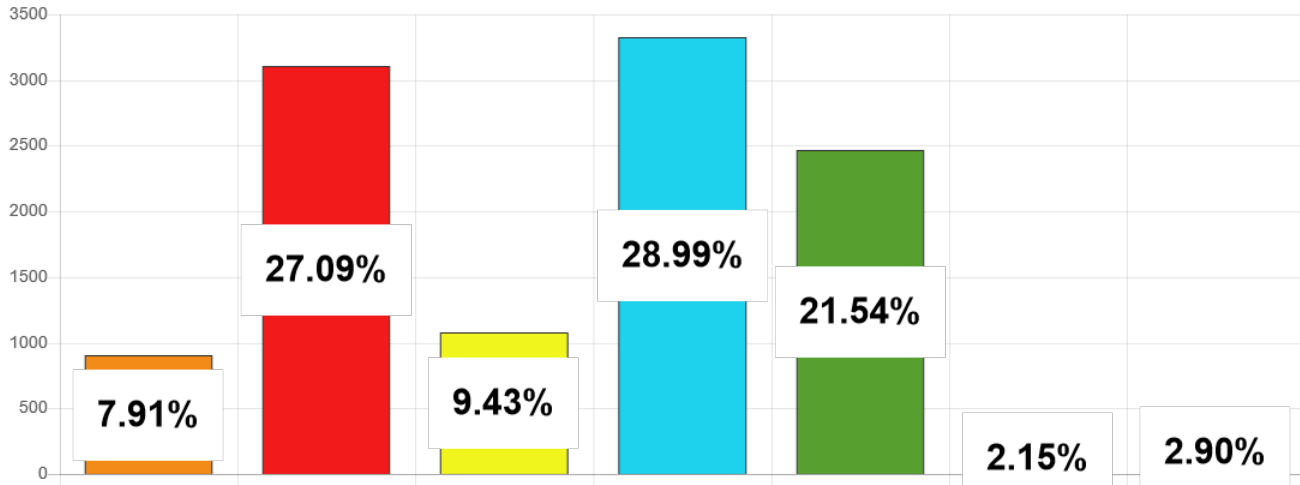

Élections des représentants de l'Assemblée de la Polynésie française 2023

1ER TOUR ▾ ARCHIPEL DES ÎLES DU VENT ▾ PUNAAUIA ▾

Résultats provisoires sous réserve de la validation de la commission de recensement des votes.

Listes	Nb. de voix
AMUITAHIRAA O TE NUNAA MAOHI	907
TAPURA HUIRAATIRA	3106
IA ORA TE NUNAA	1081
TAVINI HUIRAATIRA NO TE AO MAOHI - FLP	3324
A HERE IA PORINETIA	2470
HAU MA'OHI	246
HEIURA LES VERTS	333
Total :	11467

Niveau de dépouillement

Bureaux de votes
24 / 24 (0)

Nombre d'électeurs
19 392 / 19 392

Taux de participation

11 664 / 19 392

Suffrages exprimés : 11467 (98,31%)

Blancs : 126 (1,08%) - **Nuls** : 71 (0,61%)