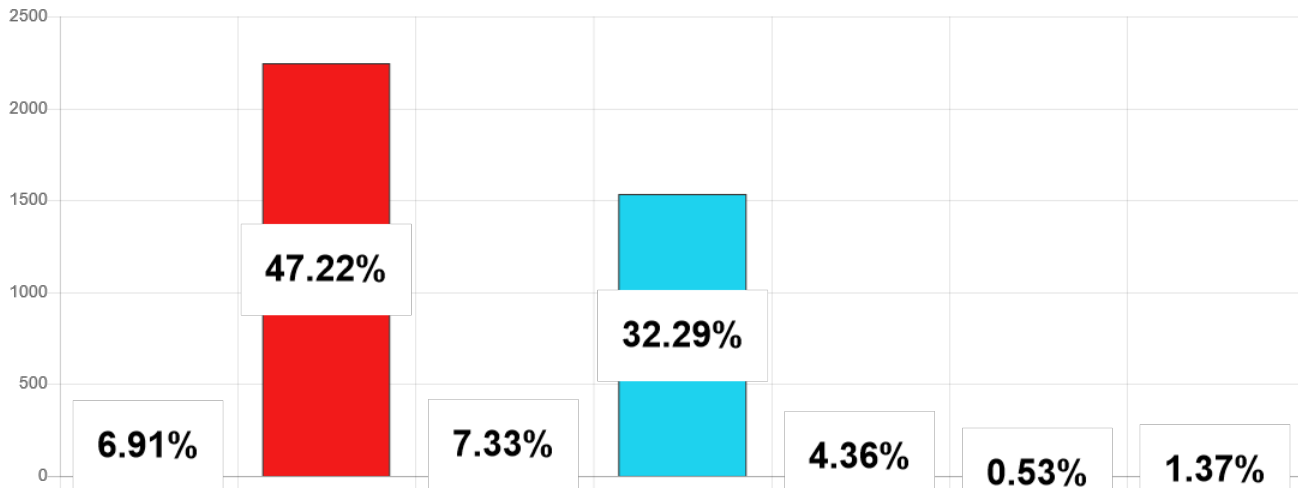

Élections des représentants de l'Assemblée de la Polynésie française 2023

1ER TOUR ▾ ARCHIPEL DES ÎLES SOUS-LE-VENT ▾ BORA-BORA ▾

Résultats provisoires sous réserve de la validation de la commission de recensement des votes.

Niveau de dépouillement

Bureaux de votes
5 / 5 (0)

Nombre d'électeurs
7 477 / 7 477

Taux de participation

4 785 / 7 477

Suffrages exprimés : 4750 (99,27%)

Blancs : 15 (0,31%) - **Nuls** : 20 (0,42%)