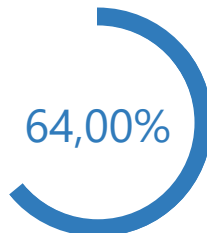

Listes	Nb. de voix
AMUITAHIRAA O TE NUNAA MAOHI	328
TAPURA HUIRAATIRA	2243
IA ORA TE NUNAA	348
TAVINI HUIRAATIRA NO TE AO MAOHI - FLP	1534
A HERE IA PORINETIA	207
HAU MA'OHI	25
HEIURA LES VERTS	65
Total :	4750

Niveau de dépouillement

Bureaux de votes
5 / 5 (0)

Nombre d'électeurs
7 477 / 7 477

Taux de participation

4 785 / 7 477

Suffrages exprimés : 4750 (99,27%)

Blancs : 15 (0,31%) - **Nuls** : 20 (0,42%)