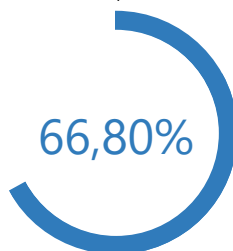

Niveau de dépouillement

Bureaux de votes
2 / 2 (0)

Nombre d'électeurs
738 / 738

Taux de participation

493 / 738

Suffrages exprimés : 480 (97,36%)

Blancs : 3 (0,61%) - Nuls : 10 (2,03%)