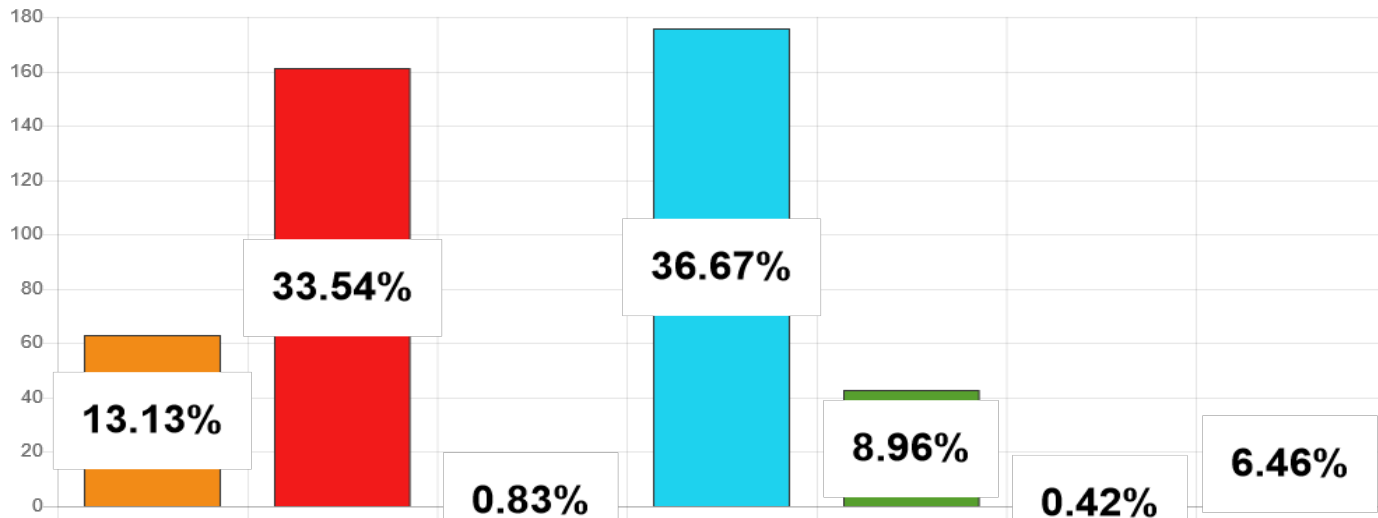

Élections des représentants de l'Assemblée de la Polynésie française 2023

1ER TOUR ▾ ARCHIPEL DES TUAMOTU-GAMBIER ▾ ANAA ▾

Résultats provisoires sous réserve de la validation de la commission de recensement des votes.

Listes	Nb. de voix
AMUITAHIRAA O TE NUNAA MAOHI	63
TAPURA HUIRAATIRA	161
IA ORA TE NUNAA	4
TAVINI HUIRAATIRA NO TE AO MAOHI - FLP	176
A HERE IA PORINETIA	43
HAU MA'OHI	2
HEIURA LES VERTS	31
Total :	480

Niveau de dépouillement

Bureaux de votes
2 / 2 (0)

Nombre d'électeurs
738 / 738

Taux de participation

493 / 738

Suffrages exprimés : 480 (97,36%)

Blancs : 3 (0,61%) - Nuls : 10 (2,03%)