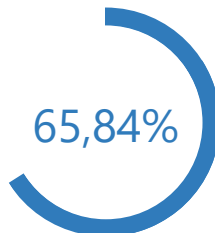

Niveau de dépouillement

Bureaux de votes
8 / 8 (0)

Nombre d'électeurs
4 818 / 4 818

Taux de participation

3 172 / 4 818

Suffrages exprimés : 3146 (99,18%)

Blancs : 12 (0,38%) - **Nuls :** 14 (0,44%)