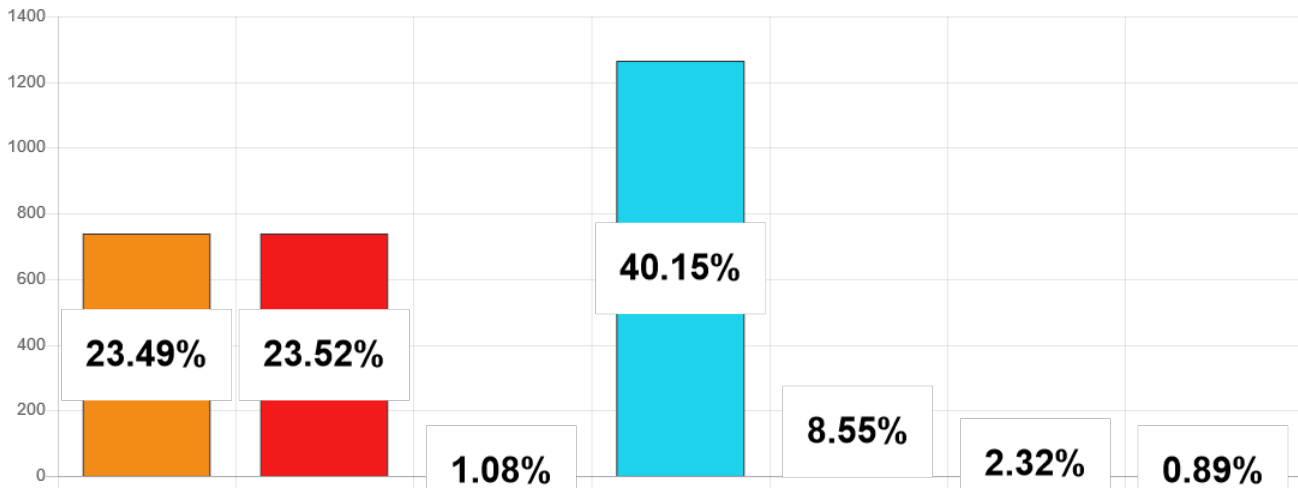

Élections des représentants de l'Assemblée de la Polynésie française 2023

1ER TOUR ▾ ARCHIPEL DES ÎLES SOUS-LE-VENT ▾ TAHA'A ▾

Résultats provisoires sous réserve de la validation de la commission de recensement des votes.

Niveau de dépouillement

Bureaux de votes
8 / 8 (0)

Nombre d'électeurs
4 818 / 4 818

Taux de participation

3 172 / 4 818

Suffrages exprimés : 3146 (99,18%)

Blancs : 12 (0,38%) - **Nuls :** 14 (0,44%)