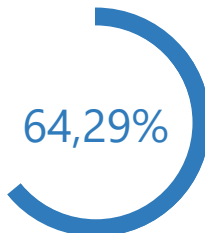

## Niveau de dépouillement

Bureaux de votes  
2 / 2 (0)

Nombre d'électeurs  
196 / 196

## Taux de participation

126 / 196

**Suffrages exprimés :** 125 (99,21%)

**Blancs :** 0 (0,00%) - **Nuls :** 1 (0,79%)