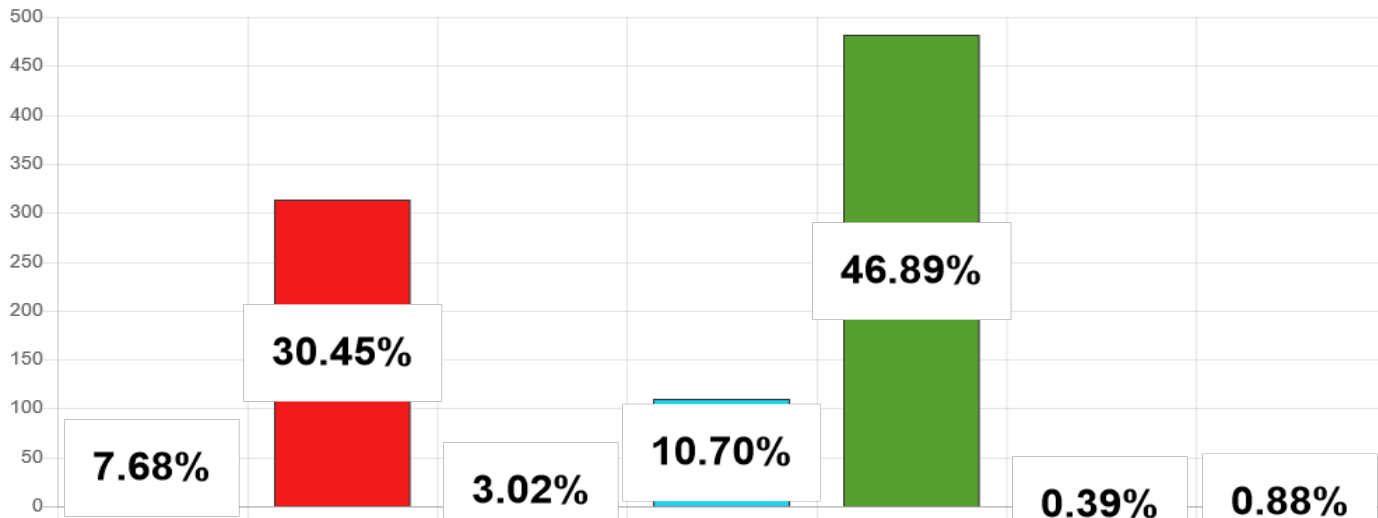

Élections des représentants de l'Assemblée de la Polynésie française 2023

1ER TOUR ▾ ARCHIPEL DES TUAMOTU-GAMBIER ▾ MAKEMO ▾

Résultats provisoires sous réserve de la validation de la commission de recensement des votes.

Niveau de dépouillement

Bureaux de votes
5 / 5 (0)

Nombre d'électeurs
1 342 / 1 342

Taux de participation
1 033 / 1 342

Suffrages exprimés : 1028 (99,52%)

Blancs : 2 (0,19%) - Nuls : 3 (0,29%)