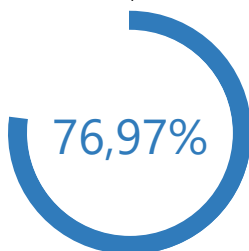

Niveau de dépouillement

Bureaux de votes
5 / 5 (0)

Nombre d'électeurs
1 342 / 1 342

Taux de participation
1 033 / 1 342

Suffrages exprimés : 1028 (99,52%)

Blancs : 2 (0,19%) - Nuls : 3 (0,29%)