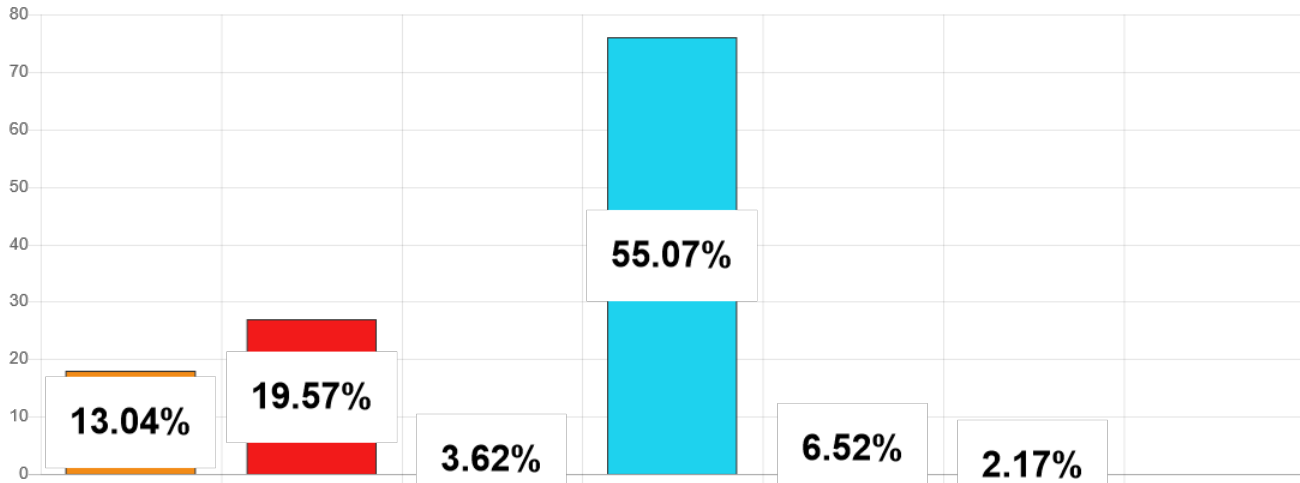

Élections des représentants de l'Assemblée de la Polynésie française 2023

1ER TOUR ▾ ARCHIPEL DES TUAMOTU-GAMBIER ▾ NAPUKA ▾

Résultats provisoires sous réserve de la validation de la commission de recensement des votes.

Listes	Nb. de voix
AMUITAHIRAA O TE NUNAA MAOHI	18
TAPURA HUIRAATIRA	27
IA ORA TE NUNAA	5
TAVINI HUIRAATIRA NO TE AO MAOHI - FLP	76
A HERE IA PORINETIA	9
HAU MA'OHI	3
HEIURA LES VERTS	0
Total :	138

Niveau de dépouillement

Bureaux de votes
2 / 2 (0)

Nombre d'électeurs
244 / 244

Taux de participation

140 / 244

Suffrages exprimés : 138 (98,57%)

Blancs : 0 (0,00%) - **Nuls :** 2 (1,43%)