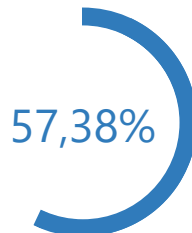

Bureaux de votes
2 / 2 (0)

Nombre d'électeurs
244 / 244

Taux de participation

140 / 244

Suffrages exprimés : 138 (98,57%)

Blancs : 0 (0,00%) - **Nuls :** 2 (1,43%)