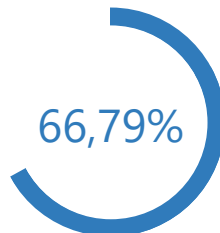

Bureaux de votes
3 / 3 (0)

Nombre d'électeurs
262 / 262

Taux de participation

175 / 262

Suffrages exprimés : 170 (97,14%)

Blancs : 4 (2,29%) - **Nuls :** 1 (0,57%)