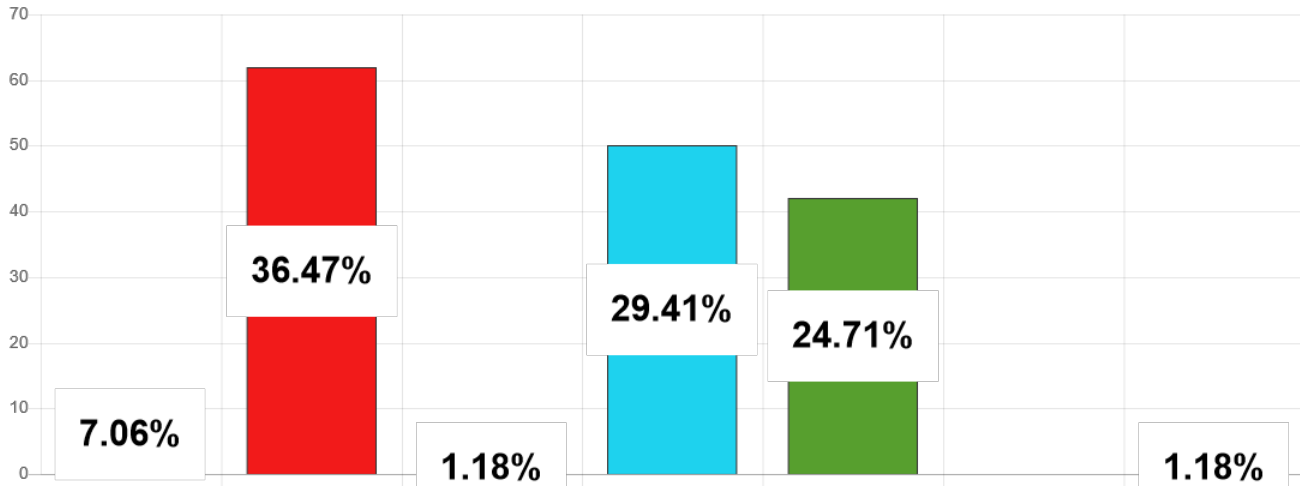

Élections des représentants de l'Assemblée de la Polynésie française 2023

1ER TOUR ▾ ARCHIPEL DES TUAMOTU-GAMBIER ▾ NUKUTAVAKE ▾

Résultats provisoires sous réserve de la validation de la commission de recensement des votes.

Listes	Nb. de voix
AMUITAHIRAA O TE NUNAA MAOHI	12
TAPURA HUIRAATIRA	62
IA ORA TE NUNAA	2
TAVINI HUIRAATIRA NO TE AO MAOHI - FLP	50
A HERE IA PORINETIA	42
HAU MA'OHI	0
HEIURA LES VERTS	2
Total :	170

Niveau de dépouillement

Bureaux de votes
3 / 3 (0)

Nombre d'électeurs
262 / 262

Taux de participation

175 / 262

Suffrages exprimés : 170 (97,14%)

Blancs : 4 (2,29%) - **Nuls :** 1 (0,57%)