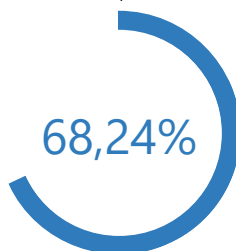

Niveau de dépouillement

Bureaux de votes
3 / 3 (0)

Nombre d'électeurs
1 546 / 1 546

Taux de participation

1 055 / 1 546

Suffrages exprimés : 1047 (99,24%)

Blancs : 4 (0,38%) - Nuls : 4 (0,38%)