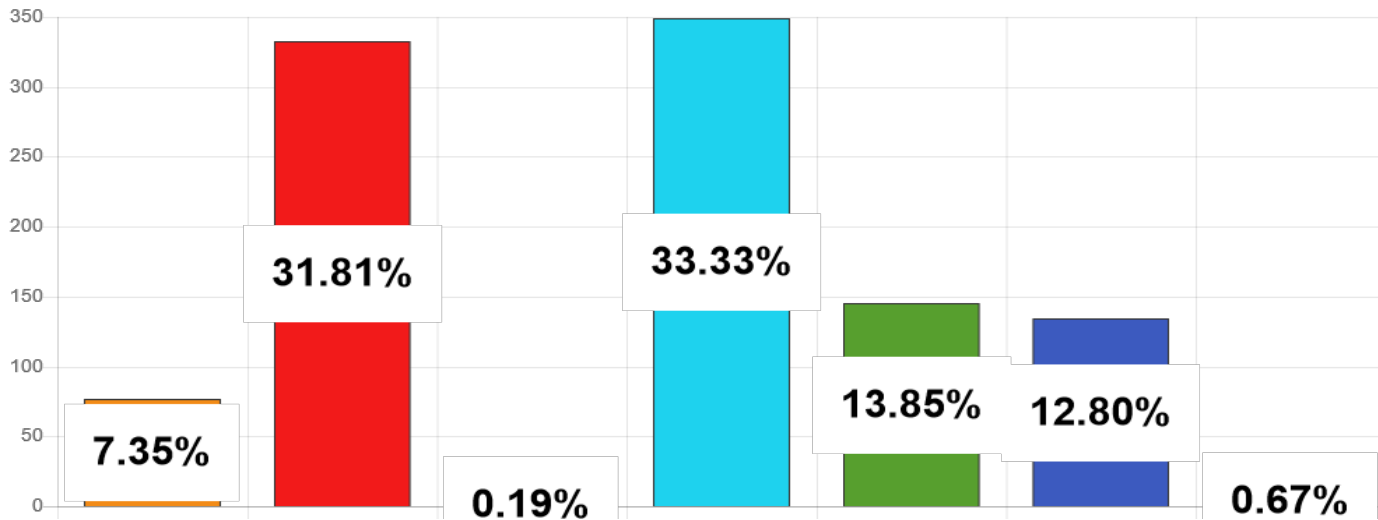

Élections des représentants de l'Assemblée de la Polynésie française 2023

1ER TOUR ▾ ARCHIPEL DES TUAMOTU-GAMBIER ▾ ARUTUA ▾

Résultats provisoires sous réserve de la validation de la commission de recensement des votes.

Listes	Nb. de voix
AMUITAHIRAA O TE NUNAA MAOHI	77
TAPURA HUIRAATIRA	333
IA ORA TE NUNAA	2
TAVINI HUIRAATIRA NO TE AO MAOHI - FLP	349
A HERE IA PORINETIA	145
HAU MA'OHI	134
HEIURA LES VERTS	7
Total :	1047

Niveau de dépouillement

Bureaux de votes
3 / 3 (0)

Nombre d'électeurs
1 546 / 1 546

Taux de participation

1 055 / 1 546

Suffrages exprimés : 1047 (99,24%)

Blancs : 4 (0,38%) - Nuls : 4 (0,38%)