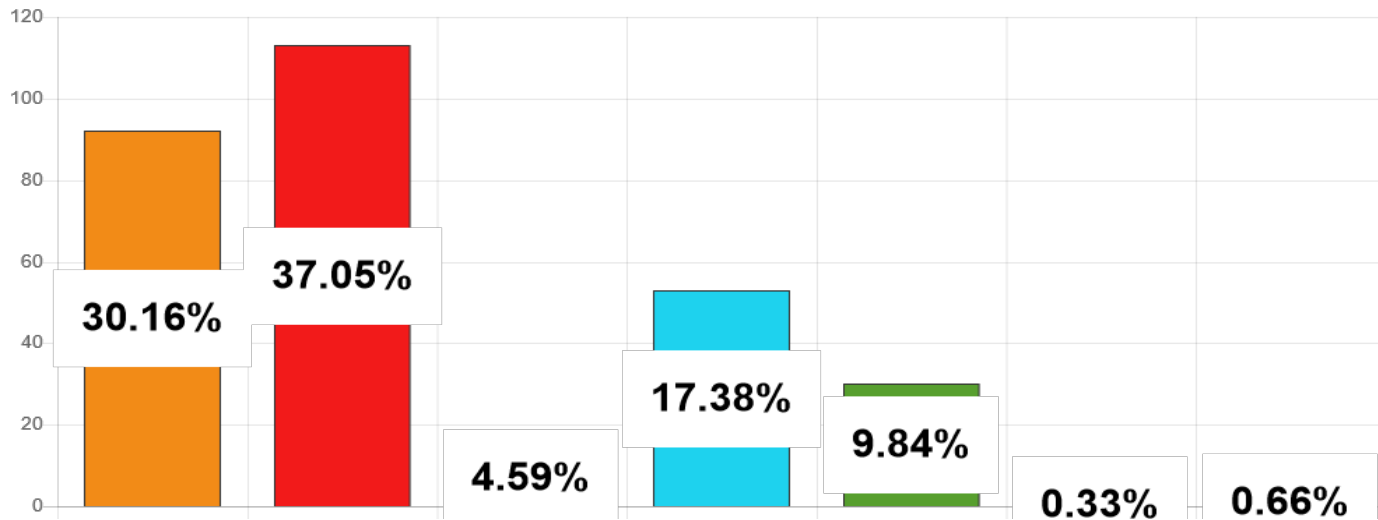

Élections des représentants de l'Assemblée de la Polynésie française 2023

1ER TOUR ▾ ARCHIPEL DES TUAMOTU-GAMBIER ▾ REAO ▾

Résultats provisoires sous réserve de la validation de la commission de recensement des votes.

Listes	Nb. de voix
AMUITAHIRAA O TE NUNAA MAOHI	92
TAPURA HUIRAATIRA	113
IA ORA TE NUNAA	14
TAVINI HUIRAATIRA NO TE AO MAOHI - FLP	53
A HERE IA PORINETIA	30
HAU MA'OHI	1
HEIURA LES VERTS	2
Total :	305

Niveau de dépouillement

Bureaux de votes
2 / 2 (0)

Nombre d'électeurs
474 / 474

Taux de participation

308 / 474

Suffrages exprimés : 305 (99,03%)

Blancs : 2 (0,65%) - Nuls : 1 (0,32%)