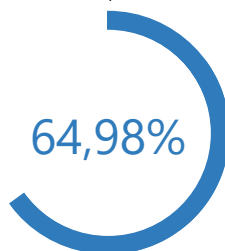

Listes	Nb. de voix
AMUITAHIRAA O TE NUNAA MAOHI	92
TAPURA HUIRAATIRA	113
IA ORA TE NUNAA	14
TAVINI HUIRAATIRA NO TE AO MAOHI - FLP	53
A HERE IA PORINETIA	30
HAU MA'OHI	1
HEIURA LES VERTS	2
Total :	305

Niveau de dépouillement

Bureaux de votes
2 / 2 (0)

Nombre d'électeurs
474 / 474

Taux de participation

308 / 474

Suffrages exprimés : 305 (99,03%)

Blancs : 2 (0,65%) - Nuls : 1 (0,32%)