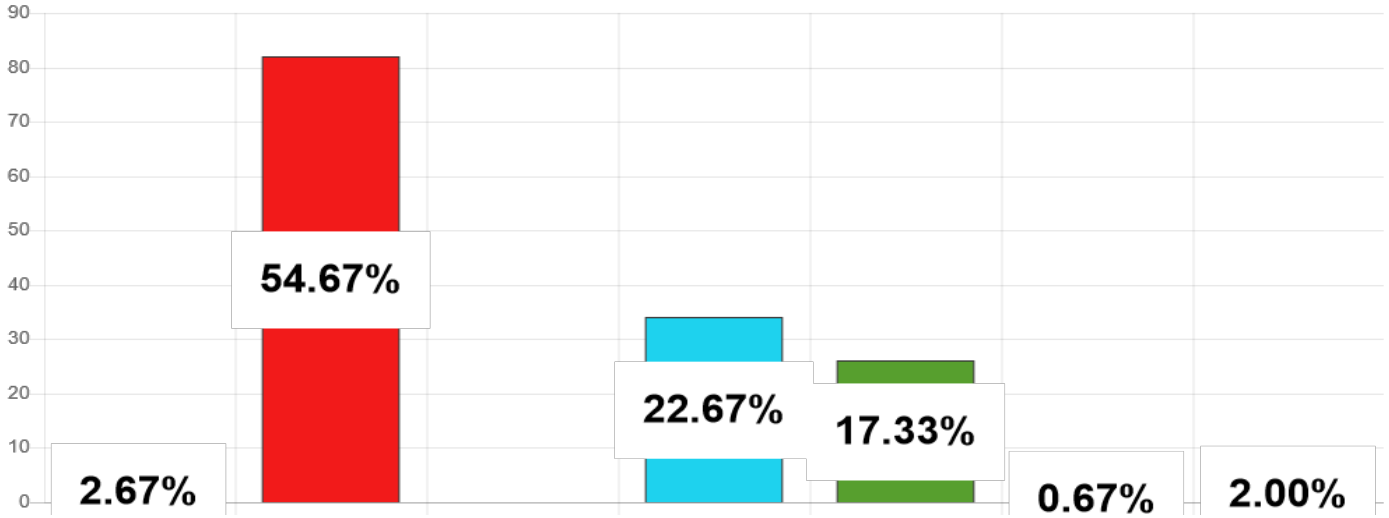

Élections des représentants de l'Assemblée de la Polynésie française 2023

1ER TOUR ▾ ARCHIPEL DES TUAMOTU-GAMBIER ▾ TUREIA ▾

Résultats provisoires sous réserve de la validation de la commission de recensement des votes.

Listes	Nb. de voix
AMUITAHIRAA O TE NUNAA MAOHI	4
TAPURA HUIRAATIRA	82
IA ORA TE NUNAA	0
TAVINI HUIRAATIRA NO TE AO MAOHI - FLP	34
A HERE IA PORINETIA	26
HAU MA'OHI	1
HEIURA LES VERTS	3
Total :	150

Niveau de dépouillement

Bureaux de votes
2 / 2 (0)

Nombre d'électeurs
248 / 248

Taux de participation

152 / 248

Suffrages exprimés : 150 (98,68%)

Blancs : 0 (0,00%) - Nuls : 2 (1,32%)