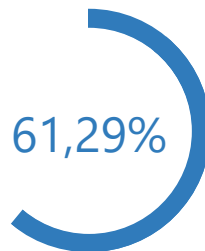

Listes	Nb. de voix
AMUITAHIRAA O TE NUNAA MAOHI	4
TAPURA HUIRAATIRA	82
IA ORA TE NUNAA	0
TAVINI HUIRAATIRA NO TE AO MAOHI - FLP	34
A HERE IA PORINETIA	26
HAU MA'OHI	1
HEIURA LES VERTS	3
Total :	150

Niveau de dépouillement

Bureaux de votes
2 / 2 (0)

Nombre d'électeurs
248 / 248

Taux de participation

152 / 248

Suffrages exprimés : 150 (98,68%)

Blancs : 0 (0,00%) - Nuls : 2 (1,32%)