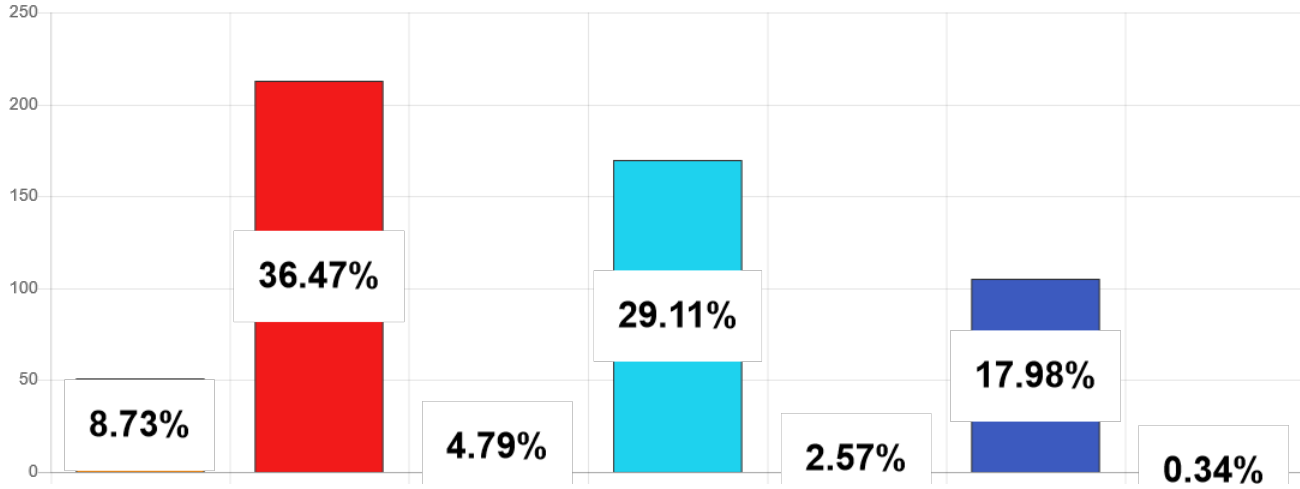

Élections des représentants de l'Assemblée de la Polynésie française 2023

1ER TOUR ▾ ARCHIPEL DES TUAMOTU-GAMBIER ▾ MANIHI ▾

Résultats provisoires sous réserve de la validation de la commission de recensement des votes.

Niveau de dépouillement

Bureaux de votes
2 / 2 (0)

Nombre d'électeurs
1 007 / 1 007

Taux de participation

586 / 1 007

Suffrages exprimés : 584 (99,66%)

Blancs : 0 (0,00%) - **Nuls :** 2 (0,34%)