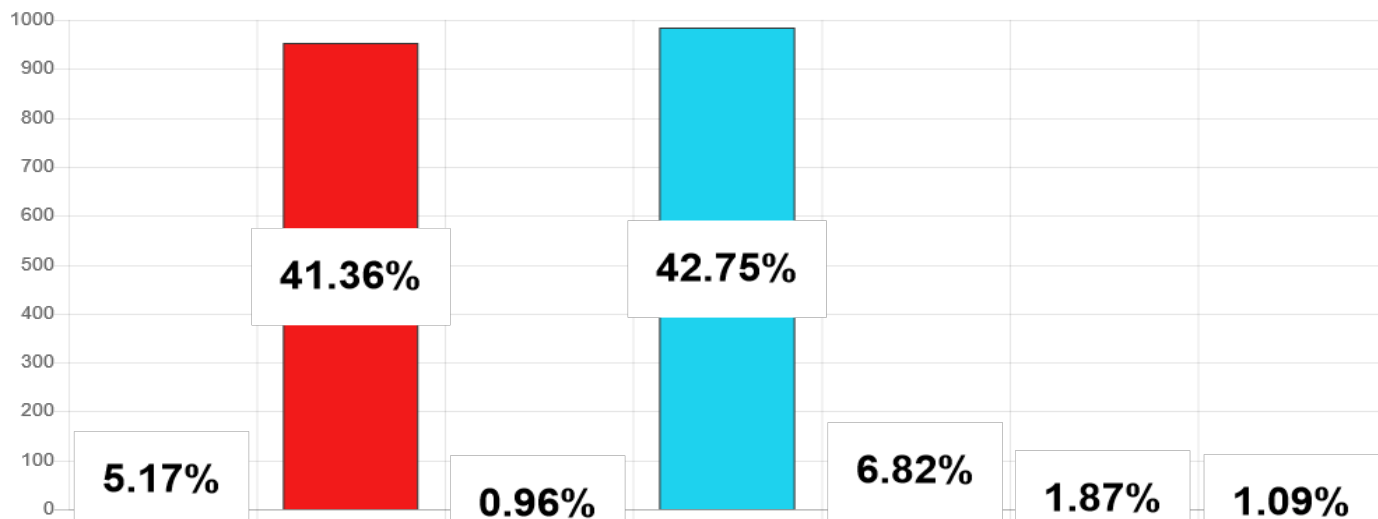

Élections des représentants de l'Assemblée de la Polynésie française 2023

1ER TOUR ▾ ARCHIPEL DES TUAMOTU-GAMBIER ▾ RANGIROA ▾

Résultats provisoires sous réserve de la validation de la commission de recensement des votes.

Listes	Nb. de voix
AMUITAHIRAA O TE NUNAA MAOHI	119
TAPURA HUIRAATIRA	952
IA ORA TE NUNAA	22
TAVINI HUIRAATIRA NO TE AO MAOHI - FLP	984
A HERE IA PORINETIA	157
HAU MA'OHI	43
HEIURA LES VERTS	25
Total :	2302

Niveau de dépouillement

Bureaux de votes
6 / 6 (0)

Nombre d'électeurs
3 206 / 3 206

Taux de participation

2 330 / 3 206

Suffrages exprimés : 2302 (98,80%)

Blancs : 11 (0,47%) - Nuls : 17 (0,73%)