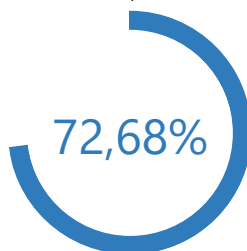

Niveau de dépouillement

Bureaux de votes
6 / 6 (0)

Nombre d'électeurs
3 206 / 3 206

Taux de participation

2 330 / 3 206

Suffrages exprimés : 2302 (98,80%)

Blancs : 11 (0,47%) - Nuls : 17 (0,73%)