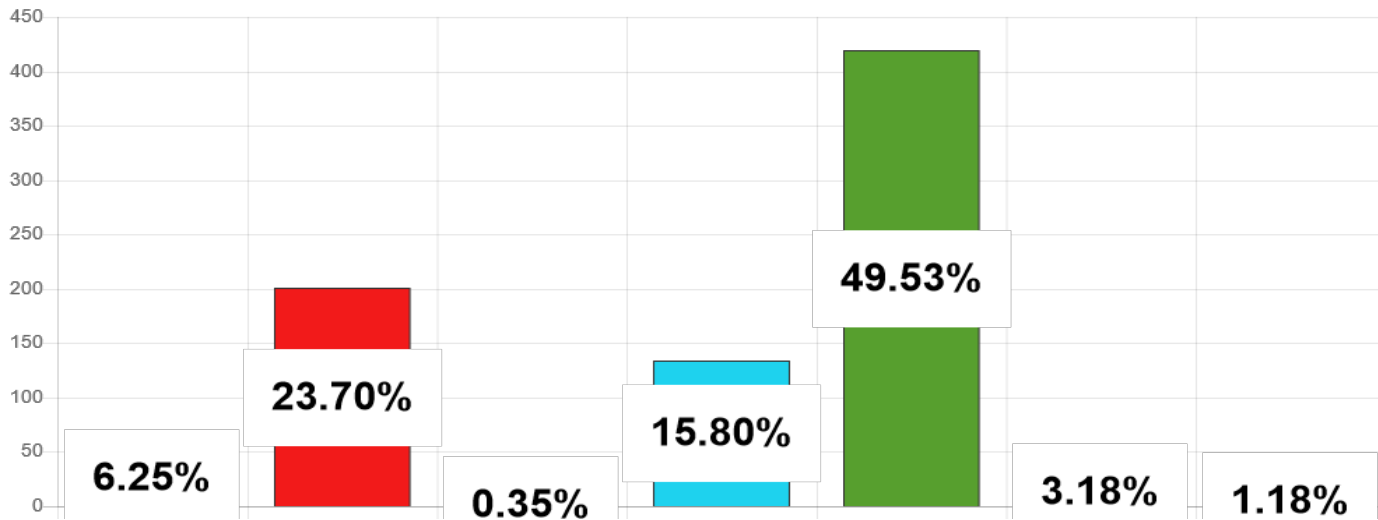

Élections des représentants de l'Assemblée de la Polynésie française 2023

1ER TOUR ▾ ARCHIPEL DES TUAMOTU-GAMBIER ▾ TAKAROA ▾

Résultats provisoires sous réserve de la validation de la commission de recensement des votes.

Listes	Nb. de voix
AMUITAHIRAA O TE NUNAA MAOHI	53
TAPURA HUIRAATIRA	201
IA ORA TE NUNAA	3
TAVINI HUIRAATIRA NO TE AO MAOHI - FLP	134
A HERE IA PORINETIA	420
HAU MA'OHI	27
HEIURA LES VERTS	10
Total :	848

Niveau de dépouillement

Bureaux de votes
2 / 2 (0)

Nombre d'électeurs
1 252 / 1 252

Taux de participation

850 / 1 252

Suffrages exprimés : 848 (99,76%)

Blancs : 1 (0,12%) - Nuls : 1 (0,12%)