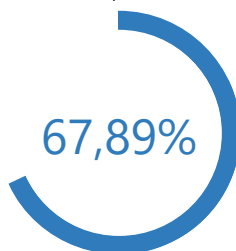

Niveau de dépouillement

Bureaux de votes
2 / 2 (0)

Nombre d'électeurs
1 252 / 1 252

Taux de participation

850 / 1 252

Suffrages exprimés : 848 (99,76%)

Blancs : 1 (0,12%) - Nuls : 1 (0,12%)