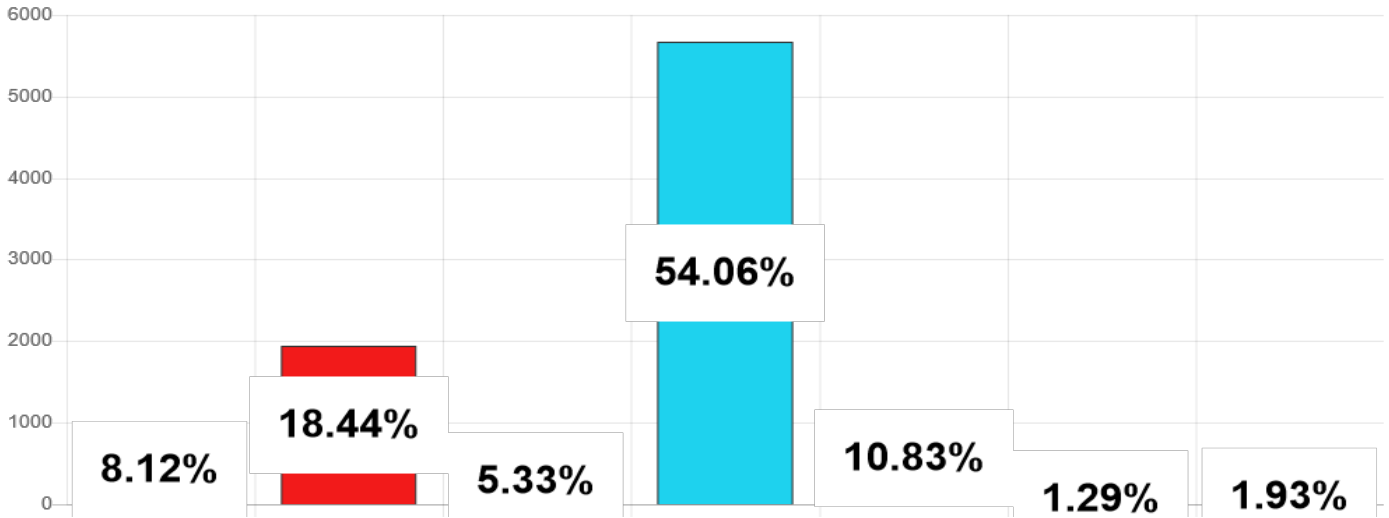

Élections des représentants de l'Assemblée de la Polynésie française 2023

1ER TOUR ▾ ARCHIPEL DES ÎLES DU VENT ▾ FAA'A ▾

Résultats provisoires sous réserve de la validation de la commission de recensement des votes.

Niveau de dépouillement

Bureaux de votes
16 / 16 (0)

Nombre d'électeurs
19 532 / 19 532

Taux de participation

10 631 / 19 532

Suffrages exprimés : 10498 (98,75%)

Blancs : 69 (0,65%) - Nuls : 64 (0,60%)