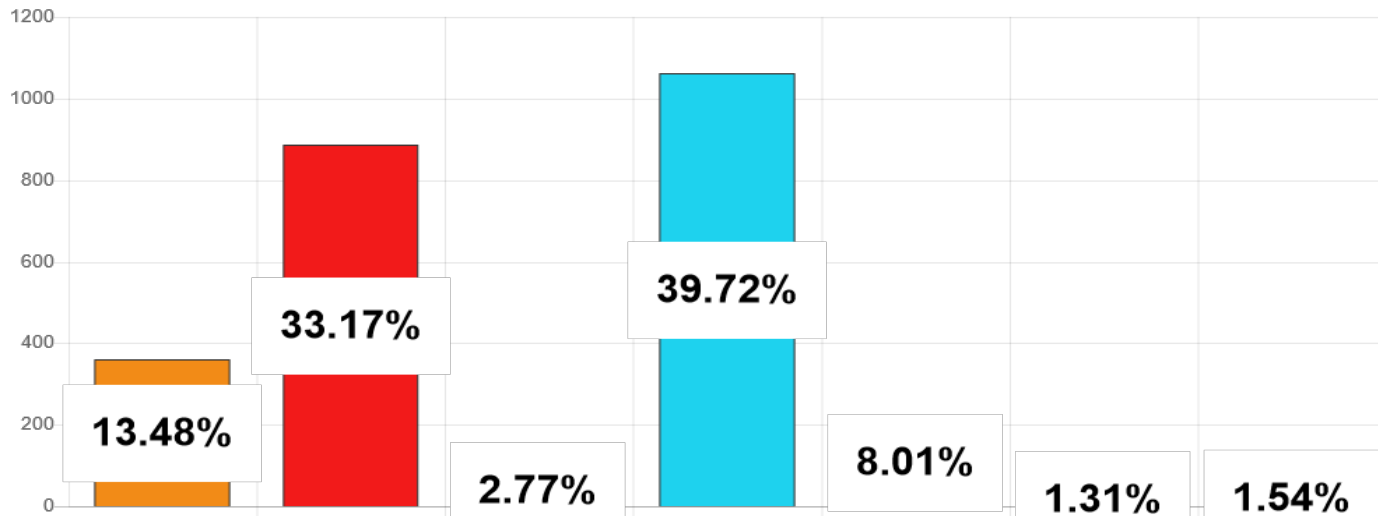

# Élections des représentants de l'Assemblée de la Polynésie française 2023

1ER TOUR ▾ ARCHIPEL DES ÎLES SOUS-LE-VENT ▾ TAPUTAPUATEA ▾

Résultats provisoires sous réserve de la validation de la commission de recensement des votes.

Listes	Nb. de voix
AMUITAHIRAA O TE NUNAA MAOHI	360
TAPURA HUIRAATIRA	886
IA ORA TE NUNAA	74
TAVINI HUIRAATIRA NO TE AO MAOHI - FLP	1061
A HERE IA PORINETIA	214
HAU MA'OHI	35
HEIURA LES VERTS	41
<b>Total :</b>	<b>2671</b>

## Taux de participation

2 710 / 4 092

Suffrages exprimés : 2671 (98,56%)

Blancs : 34 (1,25%) - Nuls : 5 (0,18%)