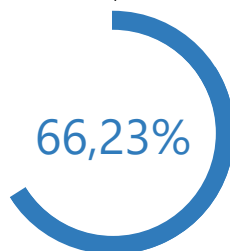

## Niveau de dépouillement

Bureaux de votes  
4 / 4 (0)

Nombre d'électeurs  
4 092 / 4 092

## Taux de participation

2 710 / 4 092

Suffrages exprimés : 2671 (98,56%)

Blancs : 34 (1,25%) - Nuls : 5 (0,18%)