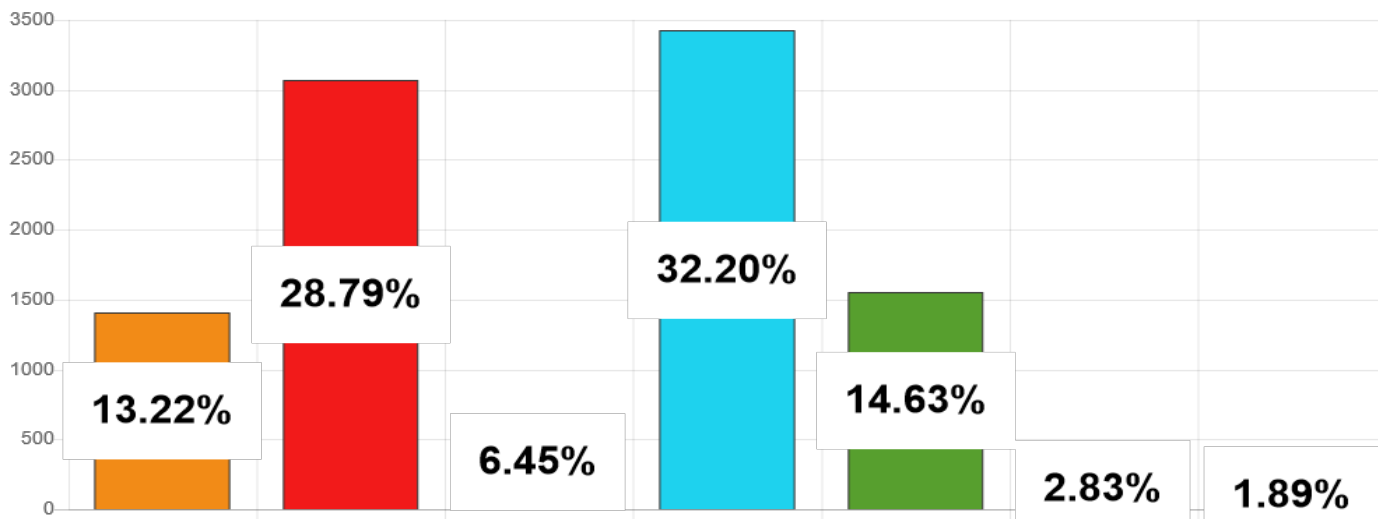

# Élections des représentants de l'Assemblée de la Polynésie française 2023

1ER TOUR ▾ ARCHIPEL DES ÎLES DU VENT ▾ PAPEETE ▾

Résultats provisoires sous réserve de la validation de la commission de recensement des votes.

Listes	Nb. de voix
AMUITAHIRAA O TE NUNAA MAOHI	1408
TAPURA HUIRAATIRA	3066
IA ORA TE NUNAA	687
TAVINI HUIRAATIRA NO TE AO MAOHI - FLP	3430
A HERE IA PORINETIA	1558
HAU MA'OHI	301
HEIURA LES VERTS	201
<b>Total :</b>	<b>10651</b>

## Niveau de dépouillement

Bureaux de votes  
16 / 16 (0)

Nombre d'électeurs  
19 044 / 19 044

## Taux de participation

10 837 / 19 044

Suffrages exprimés : 10651 (98,28%)

Blancs : 121 (1,12%) - Nuls : 65 (0,60%)