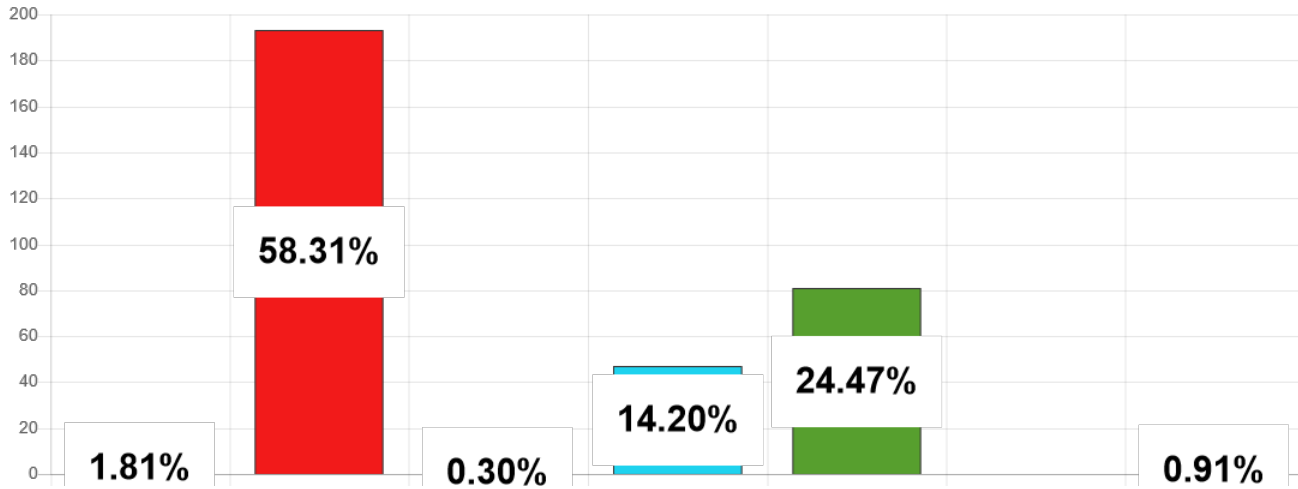

Élections des représentants de l'Assemblée de la Polynésie française 2023

1ER TOUR ▾ ARCHIPEL DES AUSTRALES ▾ RAPA ▾

Listes	Nb. de voix
AMUITAHIRAA O TE NUNAA MAOHI	6
TAPURA HUIRAATIRA	193
IA ORA TE NUNAA	1
TAVINI HUIRAATIRA NO TE AO MAOHI - FLP	47
A HERE IA PORINETIA	81
HAU MA'OHI	0
HEIURA LES VERTS	3
Total :	331

Niveau de dépouillement

Bureaux de votes
1 / 1 (0)

Nombre d'électeurs
426 / 426

Taux de participation

333 / 426

Suffrages exprimés : 331 (99,40%)

Blancs : 1 (0,30%) - **Nuls :** 1 (0,30%)