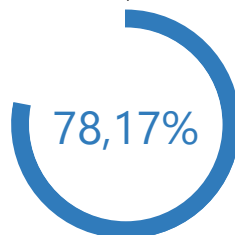

Niveau de dépouillement

Bureaux de votes
1 / 1 (0)

Nombre d'électeurs
426 / 426

Taux de participation

333 / 426

Suffrages exprimés : 331 (99,40%)

Blancs : 1 (0,30%) - **Nuls :** 1 (0,30%)