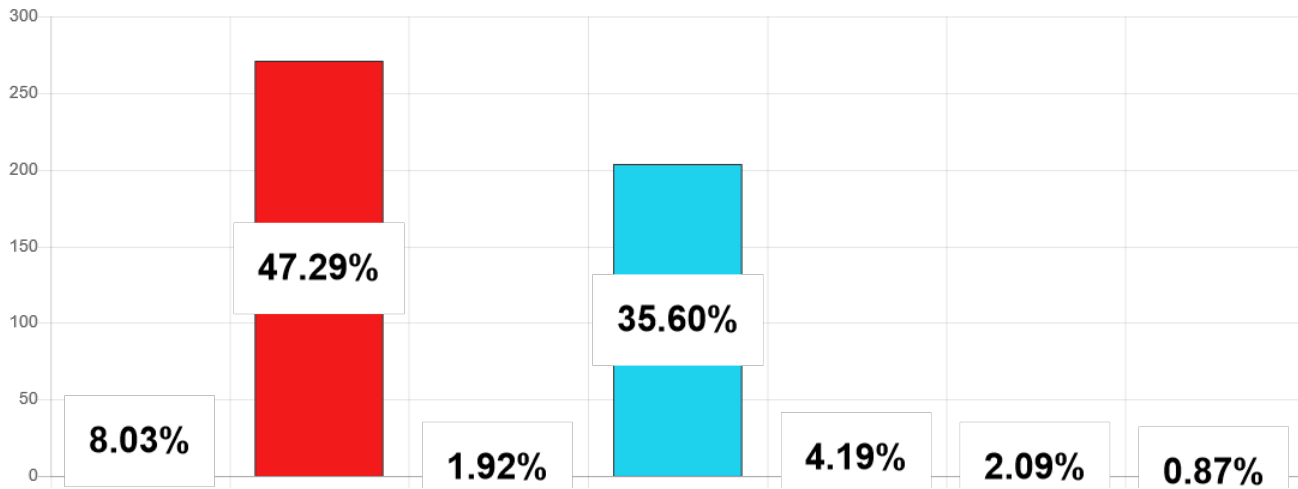

Élections des représentants de l'Assemblée de la Polynésie française 2023

1ER TOUR ▾ ARCHIPEL DES AUSTRALES ▾ RIMATARA ▾

Listes	Nb. de voix
AMUITAHIRAA O TE NUNAA MAOHI	46
TAPURA HUIRAATIRA	271
IA ORA TE NUNAA	11
TAVINI HUIRAATIRA NO TE AO MAOHI - FLP	204
A HERE IA PORINETIA	24
HAU MA'OHI	12
HEIURA LES VERTS	5
Total :	573

Niveau de dépouillement

Bureaux de votes
3 / 3 (0)

Nombre d'électeurs
764 / 764

Taux de participation

581 / 764

Suffrages exprimés : 573 (98,62%)

Blancs : 4 (0,69%) - **Nuls :** 4 (0,69%)