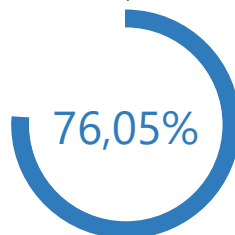

Niveau de dépouillement

Bureaux de votes
3 / 3 (0)

Nombre d'électeurs
764 / 764

Taux de participation

581 / 764

Suffrages exprimés : 573 (98,62%)

Blancs : 4 (0,69%) - **Nuls :** 4 (0,69%)