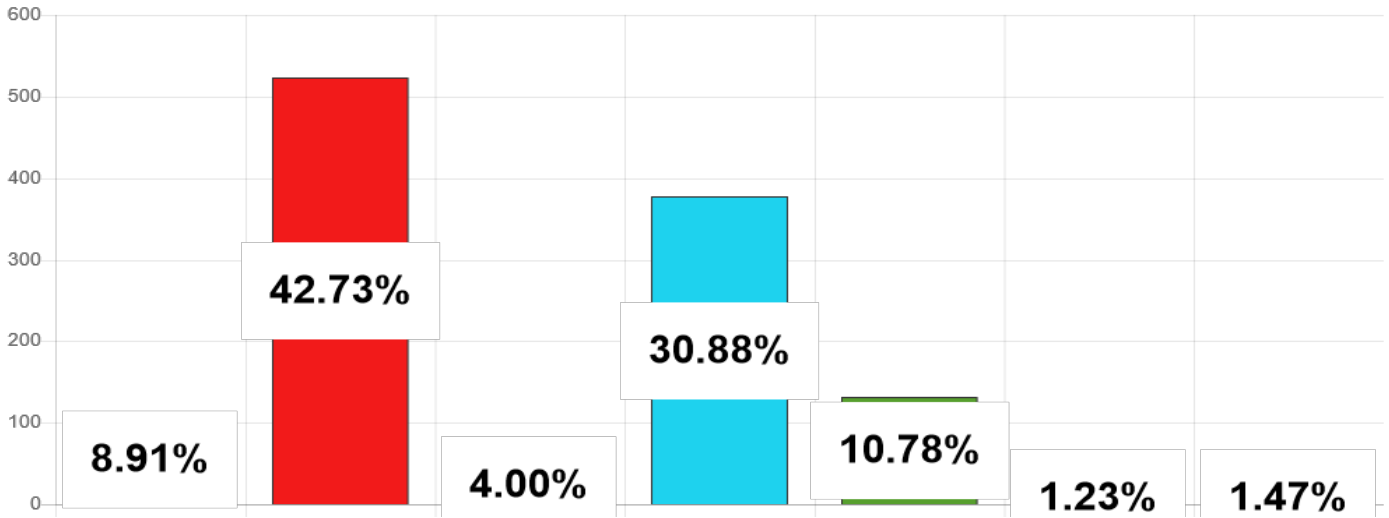

Élections des représentants de l'Assemblée de la Polynésie française 2023

1ER TOUR ▾ ARCHIPEL DES AUSTRALES ▾ TUBUAI ▾

Listes	Nb. de voix
AMUITAHIRAA O TE NUNAA MAOHI	109
TAPURA HUIRAATIRA	523
IA ORA TE NUNAA	49
TAVINI HUIRAATIRA NO TE AO MAOHI - FLP	378
A HERE IA PORINETIA	132
HAU MA'OHI	15
HEIURA LES VERTS	18
Total :	1224

Niveau de dépouillement

Bureaux de votes
3 / 3 (0)

Nombre d'électeurs
1 912 / 1 912

Taux de participation

1 240 / 1 912

Suffrages exprimés : 1224 (98,71%)

Blancs : 3 (0,24%) - Nuls : 13 (1,05%)