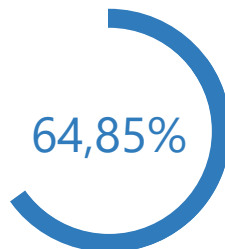

Niveau de dépouillement

Bureaux de votes
3 / 3 (0)

Nombre d'électeurs
1 912 / 1 912

Taux de participation

1 240 / 1 912

Suffrages exprimés : 1224 (98,71%)

Blancs : 3 (0,24%) - Nuls : 13 (1,05%)