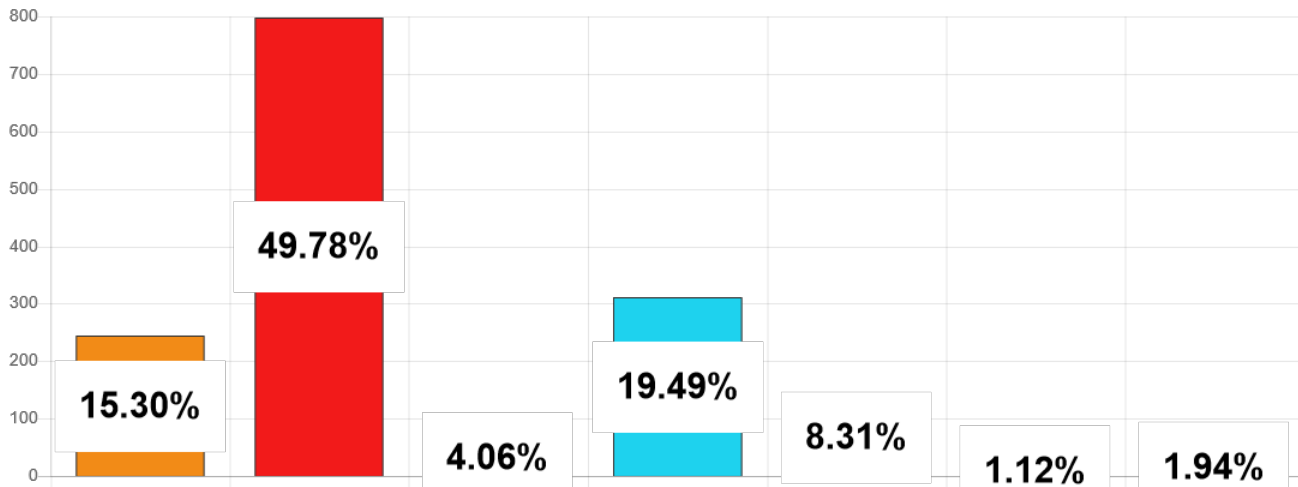

Élections des représentants de l'Assemblée de la Polynésie française 2023

1ER TOUR ▾ ARCHIPEL DES MARQUISES ▾ NUKU HIVA ▾

Listes	Nb. de voix
AMUITAHIRAA O TE NUNAA MAOHI	245
TAPURA HUIRAATIRA	797
IA ORA TE NUNAA	65
TAVINI HUIRAATIRA NO TE AO MAOHI - FLP	312
A HERE IA PORINETIA	133
HAU MA'OHI	18
HEIURA LES VERTS	31
Total :	1601

Niveau de dépouillement

Bureaux de votes
5 / 5 (0)

Nombre d'électeurs
2 378 / 2 378

Taux de participation

1 613 / 2 378

Suffrages exprimés : 1601 (99,26%)

Blancs : 5 (0,31%) - **Nuls :** 7 (0,43%)