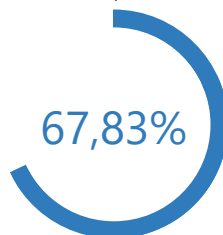

Niveau de dépouillement

Bureaux de votes
5 / 5 (0)

Nombre d'électeurs
2 378 / 2 378

Taux de participation

1 613 / 2 378

Suffrages exprimés : 1601 (99,26%)

Blancs : 5 (0,31%) - **Nuls :** 7 (0,43%)