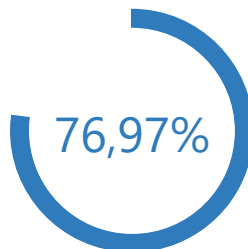

Niveau de dépouillement

Bureaux de votes
5 / 5 (0)

Nombre d'électeurs
1 342 / 1 342

Taux de participation
1 033 / 1 342

Suffrages exprimés : 1028 (99,52%)

Blancs : 2 (0,19%) - **Nuls :** 3 (0,29%)