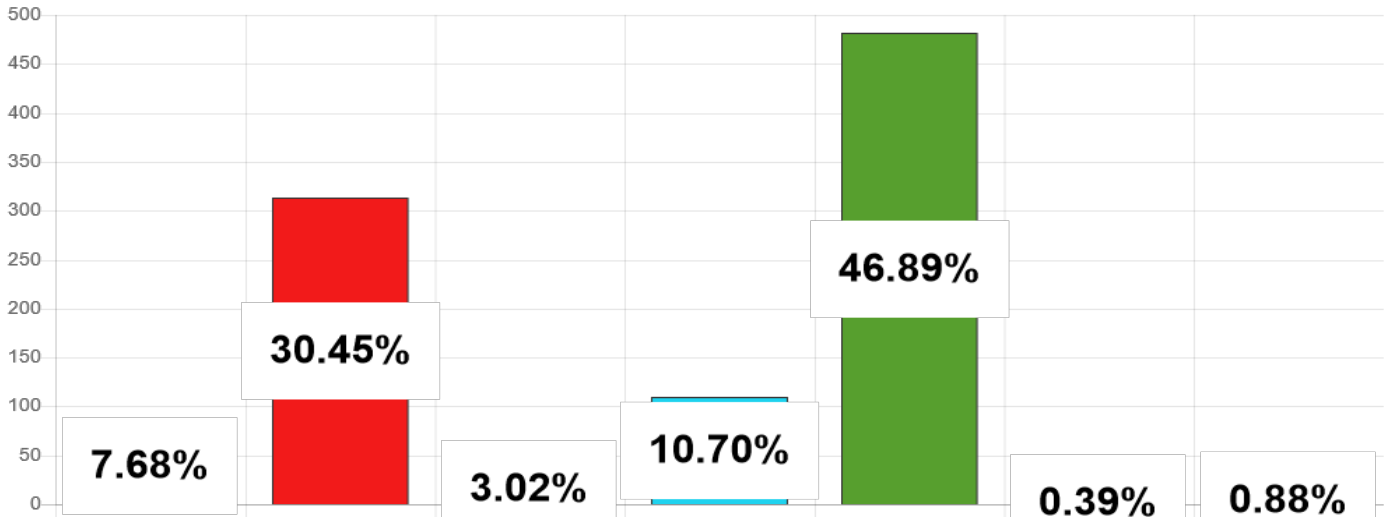

Élections des représentants de l'Assemblée de la Polynésie française 2023

1ER TOUR ▾ ARCHIPEL DES TUAMOTU-GAMBIER ▾ MAKEMO ▾

Listes	Nb. de voix
AMUITAHIRAA O TE NUNAA MAOHI	79
TAPURA HUIRAATIRA	313
IA ORA TE NUNAA	31
TAVINI HUIRAATIRA NO TE AO MAOHI - FLP	110
A HERE IA PORINETIA	482
HAU MA'OHI	4
HEIURA LES VERTS	9
Total :	1028

Niveau de dépouillement

Bureaux de votes
5 / 5 (0)

Nombre d'électeurs
1 342 / 1 342

Taux de participation
1 033 / 1 342

Suffrages exprimés : 1028 (99,52%)

Blancs : 2 (0,19%) - **Nuls :** 3 (0,29%)