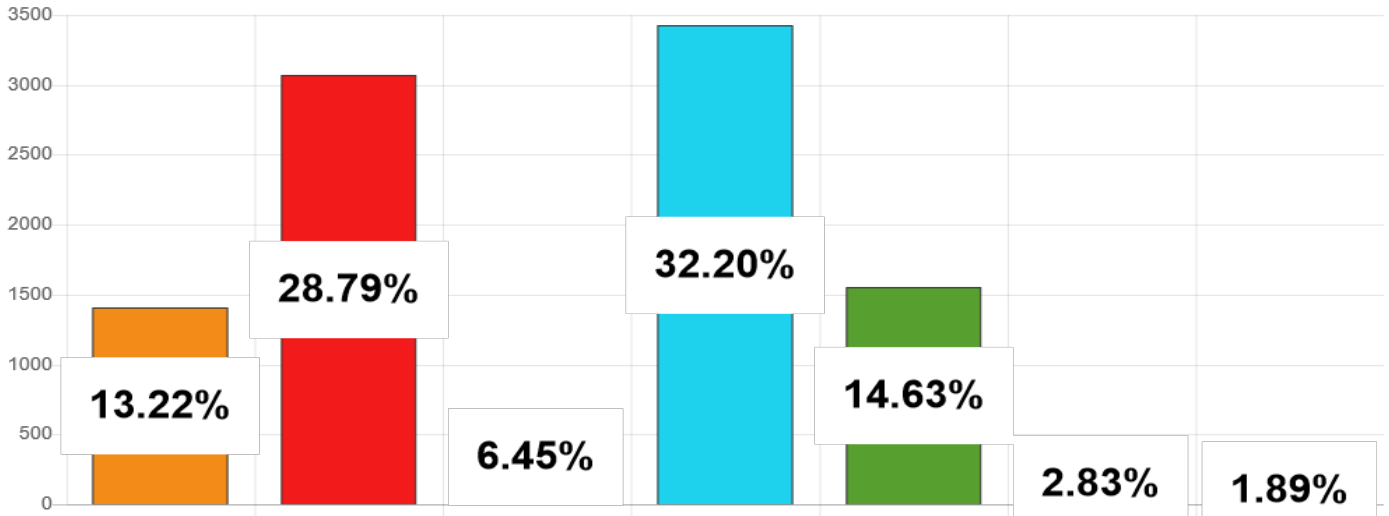

# Élections des représentants de l'Assemblée de la Polynésie française 2023

1ER TOUR ▾ ARCHIPEL DES ÎLES DU VENT ▾ PAPEETE ▾

Listes	Nb. de voix
AMUITAHIRAA O TE NUNAA MAOHI	1408
TAPURA HUIRAATIRA	3066
IA ORA TE NUNAA	687
TAVINI HUIRAATIRA NO TE AO MAOHI - FLP	3430
A HERE IA PORINETIA	1558
HAU MA'OHI	301
HEIURA LES VERTS	201
<b>Total :</b>	<b>10651</b>

## Niveau de dépouillement

Bureaux de votes  
16 / 16 (0)

Nombre d'électeurs  
19 044 / 19 044

## Taux de participation

10 837 / 19 044

Suffrages exprimés : 10651 (98,28%)

Blancs : 121 (1,12%) - Nuls : 65 (0,60%)