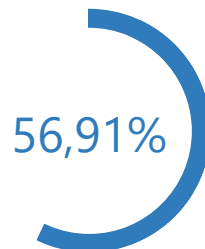

## Niveau de dépouillement

Bureaux de votes  
16 / 16 (0)

Nombre d'électeurs  
19 044 / 19 044

## Taux de participation

10 837 / 19 044

Suffrages exprimés : 10651 (98,28%)

Blancs : 121 (1,12%) - Nuls : 65 (0,60%)